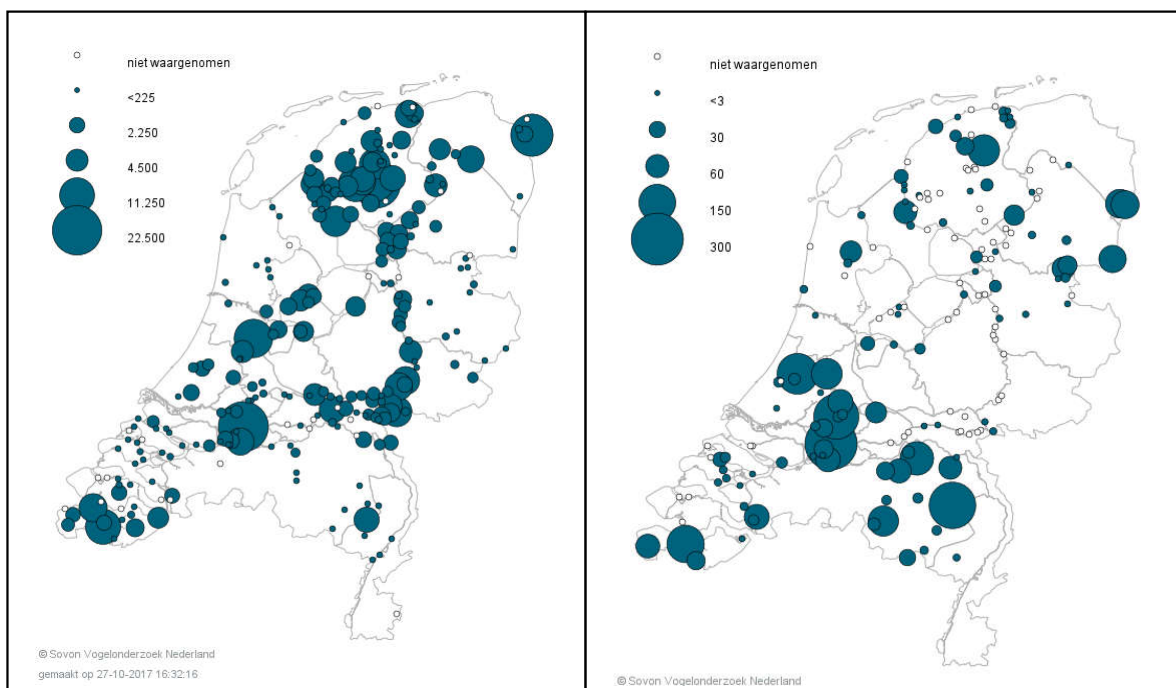

Slaapplaatstelling

Nieuwsbrief november 2017

Veel vogelsoorten overnachten op gemeenschappelijke slaapplaatsen. Daar concentreren zich vogels uit een straal van soms tientallen kilometers. Vanaf de winter 2009/10 worden landelijke slaapplaatstellingen georganiseerd van geselecteerde soorten. De tellingen richten zich vooral op Natura 2000-gebieden met een beschermde slaapplaatsfunctie, maar worden daarbuiten nadrukkelijk gestimuleerd. Daarnaast zijn er elk jaar landelijke simultaantellingen van wisselende soorten. Doel: Aantallen en verspreiding vastleggen van op gemeenschappelijke slaapplaatsen overnachtende vogels. Het Meetnet Slaapplaatsen maakt deel uit van het Netwerk Ecologische Monitoring (NEM).

Ganzen & zwanen 11 november (4-19 nov)

Beste slaapplaatsteller,

In de komende maand staat de slaapplaatstelling van de ganzen en zwanen op het program. Een uitdagende en spectaculaire maar ook complexe telling waarbij het weer ook van belang is. In de afgelopen maand stonden de Aalscholver en de Grote en Kleine Zilverreiger in de belangstelling.

Aalscholver, Grote en Kleine Zilverreiger

In de afgelopen week is er een berichtje gemaakt over de eerste en voorlopige resultaten <https://www.sovon.nl/nl/actueel/nieuws/slaapplaatstelling-aalscholver-grote-%C3%A9n-kleine-zilverreiger-0> Ondertussen is er weer nieuwe invoer bij en gaat het aantal Aalscholvers over de 11.000 en Grote Zilverreigers boven de 5.000. Het aantal Kleine Zilverreigers zal ook nog toenemen want in Zeeland en op de Wadden worden nog tellingen ingevoerd. Dit weekend kan ook nog geteld worden en de weersomstandigheden zien er goed uit.

Ganzen & zwanen; spektakel bij het uitvliegen

In grote en onoverzichtelijke gebieden wordt al een aantal jaren een simultaantelling in de ochtend gehouden voor de uitvliegende ganzen en zwanen. Het gaat daarbij om de volgende gebieden: Fochtelooerveen, De Wieden, Engbertsdijkvenen, Oostvaardersplassen en de Biesbosch. Zo'n 10-20 waarnemers staan dan op