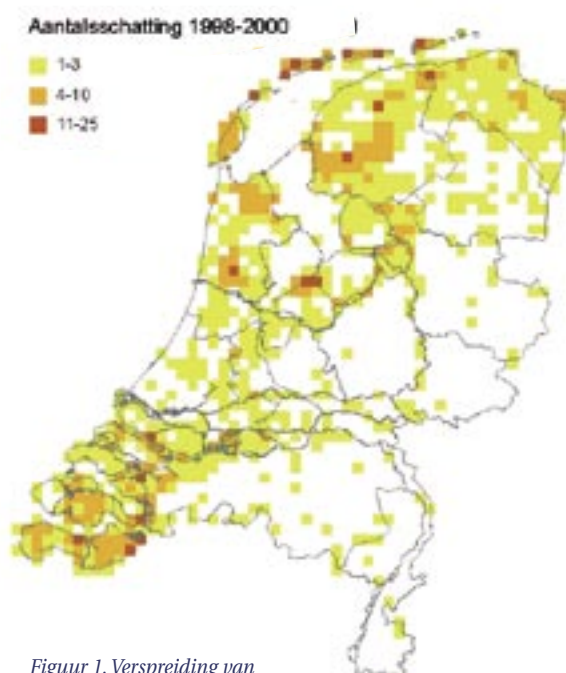

Kiek uit naar de Kiekendief!

Bruine Kiekendief, 19 april 2008, Werkendam, Zuid-Holland. Foto: Hans Gebuis

Figuur 1. Verspreiding van de Bruine Kiekendief in 1998-2000.

Figuur 2. Gebieden waar in 2006-2009 Bruine Kiekendieven werden geteld.

De eerste Bruine Kiekendieven zijn inmiddels alweer terug uit westelijk Afrika. Op dit moment zijn evenwel duizenden Bruine Kiekendieven nog onderweg naar West-Europa en vliegen misschien op dit moment over de Pyreneeën of de Middellandse Zee om dadelijk in gebieden zoals de Vendée of de Camargue even op krachten te komen. Next stop: Nederland! Niet wetende dat Nederland dit jaar in het teken staat van deze geweldige vogel. Samen met honderden, zo niet duizenden enthousiaste vogelaars gaan we proberen om zo veel mogelijk potentiële broedgebieden geteld te krijgen. Zoals altijd staat of valt het succes van de extra aandacht voor een Soort van het Jaar met uw beslissing om mee te doen. Uw hulp kunnen we dus goed gebruiken!