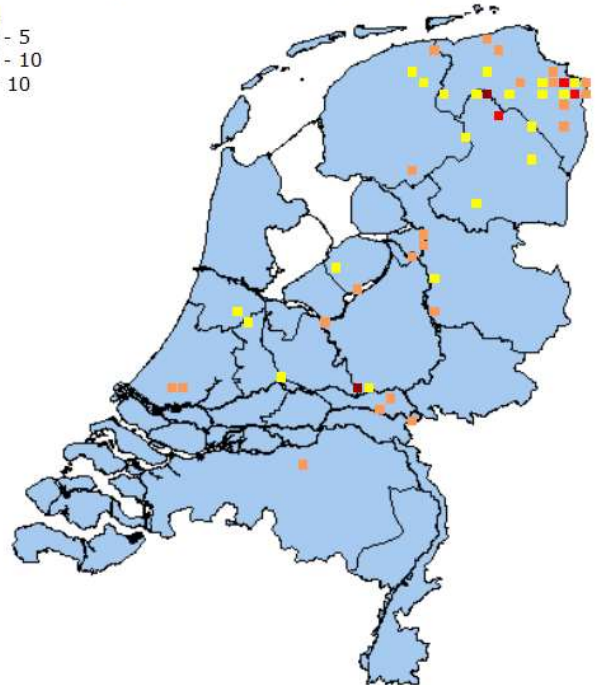

Waarnemingen Kwartelkoningen 2018

Figuur 1. Verspreiding in 2017 en 2018 (stand 12 juli op www.kwartelkoning.nl).

We wensen je een fijne zomer en vakantie toe!

Jan Schoppers jan.schoppers@sovon.nl
Kees Koffijberg kees.koffijberg@sovon.nl

Tabel. Voorlopig aantal Kwartelkoning en Porseleinhoen per gebied in 2018 (– geen melding ontvangen, ook geen nul).