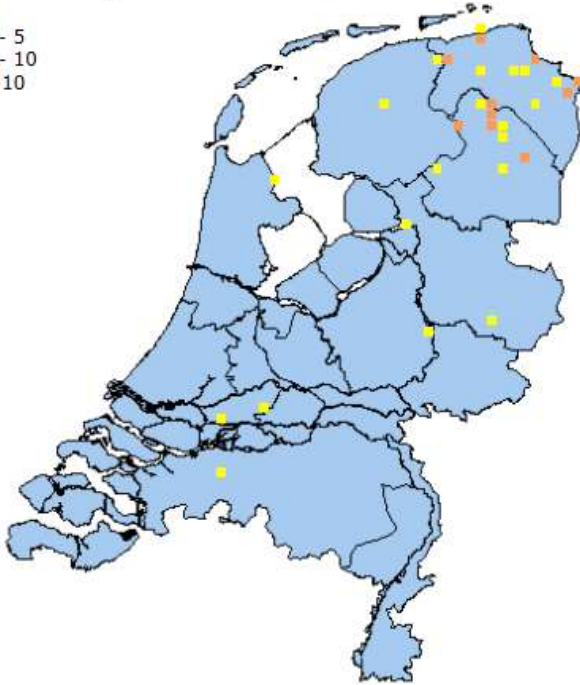

Crex-tellers bedankt!

Bij deze wil ik je bedanken voor de deelname en voor het doorgeven van (nul)waarnemingen. Kijk nog even naar de onderstaande tabel en controleer even of de aantallen en tellers kloppen.

Waarnemingen Kwartelkoningen 2017