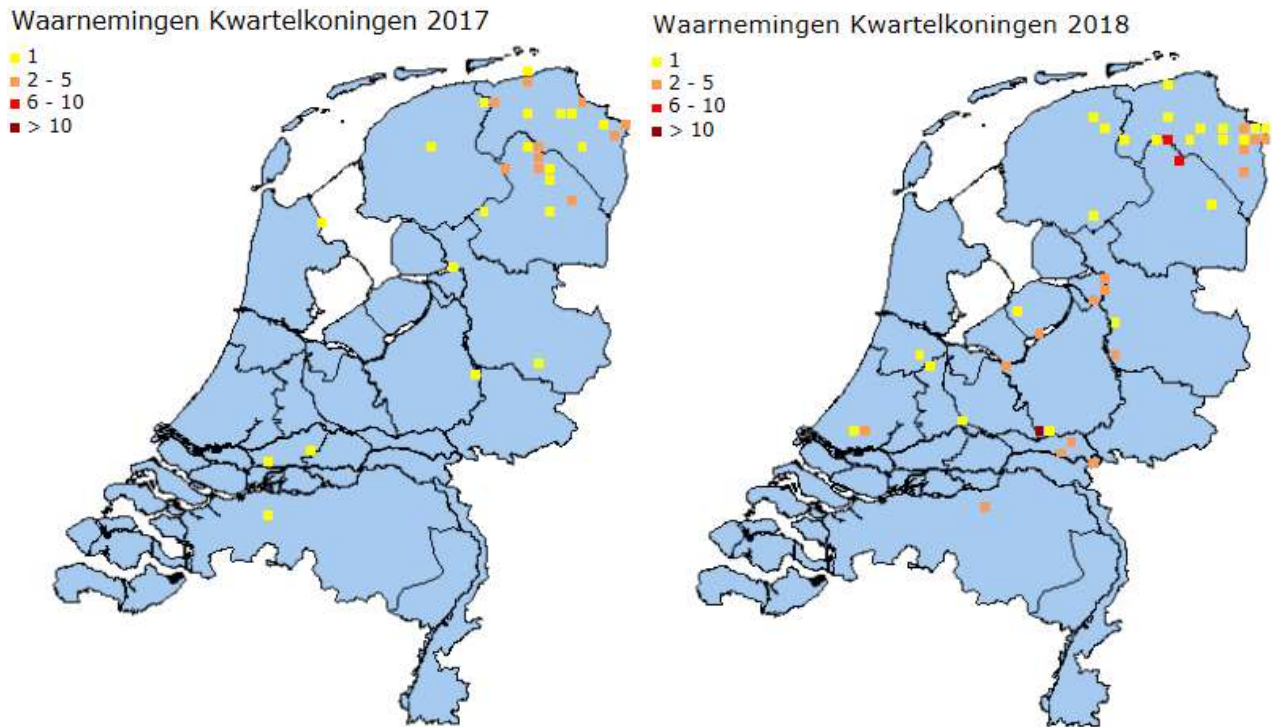

verzamelen (roepactiviteit, habitat en beheer), stellen we invoer van in ieder geval de eerste waarneming op een locatie op prijs op de kwartelkoning-pagina. Belangrijk bij de tellingen op 1-2 juni en 22-23 juni: geef ook nul-waarnemingen door! Minder leuk maar wel belangrijk om na te gaan of er iemand is wezen luisteren. Door het deels onvoorspelbare voorkomen is op voorhand ook nooit te zeggen of er een vogel zit of niet.

Figuur 3. Verspreiding in 2017 en 2018 (stand 18 juni op www.kwartelkoning.nl).

Tellers gevraagd in Oldambt

Tellers voor dit gebied of delen er van zijn nog steeds welkom en informatie over tellen en gebieden zijn te krijgen bij Kees. Diverse agrariërs in het gebied luisteren vanaf het erf tijdens de simultaantelling en geven ook de waarnemingen door. Voor de andere gebieden en vragen kun je terecht bij Jan.

Succes met de telling!

Jan Schoppers 06-11241530 jan.schoppers@sovon.nl
Kees Koffijberg kees.koffijberg@sovon.nl

Tabel. Voorlopig aantal Kwartelkoning en Porseleinhoen per gebied in 2018 (– geen melding ontvangen, ook geen nul).