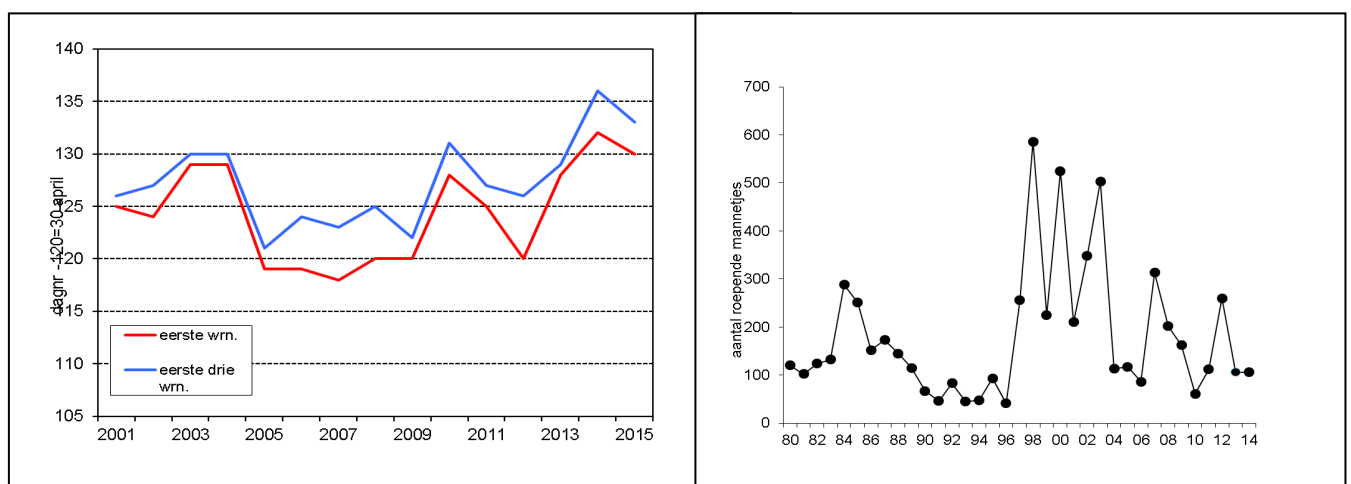

### Eerste simultaantelling weekend 29/30 mei

Beste Crex-teller,

#### ***Kwartelkoningen op komst?***

Kwartelkoningen behoren tot de laatste zomervogels die uit Afrika terugkeren. Ook dit jaar is dat het geval. De eerste werd op 10 mei gehoord. Ook veel andere zomervogels zijn wat later in de aankomst. Maart had een normale temperatuur, zonnig en was aan de droge kant. April was zeer zonnig, droog en aan de koude kant. Ook mei is tot op heden vrij droog. De soort houdt niet van natte voeten maar droogte is ook niet gunstig omdat er dan minder bodeminsecten zijn.

#### ***Late aankomst***

Afgelopen weekend op 10 mei is de eerste Kwartelkoning gehoord in de Peizer- en Eeldermeden. In de dagen erna zijn er twee gemeld bij Zwolle langs de IJssel. Ook langs de Rijn bij Wageningen in de Bovenpolder is een vogel gehoord. Bij veel soorten zien we een vervroeging in de aankomst, maar bij de Kwartelkoning lijkt er vanaf 2005 juist een verlatting (figuur 1). Het gaat hier om de eerste en eerste drie vogels. Belangrijk voor ons is natuurlijk de bulk en niet zozeer de eersten. Daarom zou het ook interessant zijn om te zien hoe de aankomst is van de 50% (mediaan) of 25%. Als deze ook naar

**Figuur 1. Aankomst van Kwartelkoningen 2001-2015, 125 = 5 mei (l) en aantalsontwikkeling van de Kwartelkoning in Nederland in 1980-2014 (r).**

achteren is verschoven dan heeft dat natuurlijk effect op de eventuele reproductie en de periode tussen aankomst en bescherming.