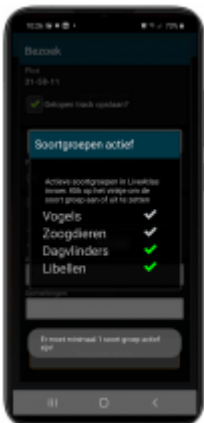

3. Geef aan het einde van de telling aan welke soortgroepen je langs de hele route compleet hebt bijgehouden.

Anders kijken

Voor iemand die gewend is om naar vogels te zoeken, is het kijken naar dagvlinders en libellen net even anders. Voor deze insecten moet je dichterbij kijken en meestal ook een stuk lager dan je voor vogels gewend bent. Als je kiest voor vlinders en/of libellen, wees je er dan dus van bewust dat je je zoekstrategie aanpast. Het is de bedoeling dat je alle aanwezige individuen op naam brengt. Zeker de eerste paar keren zal dat even wennen zijn. Heb je een soort echt niet herkend omdat hij veel te snel voorbij vloog? Vul dan eventueel de verzamelsoort in (bijv. glazenmaker onbekend).

Bekijk de schermen hieronder voor de stappen

Gerelateerd(e) telproject(en):

[LiveAtlas](#) [3]

Sleutelwoorden:

[liveatlas](#) [4]

[vlinders](#) [5]

[libellen](#) [6]

[zoogdieren](#) [7]

[8]

[9]