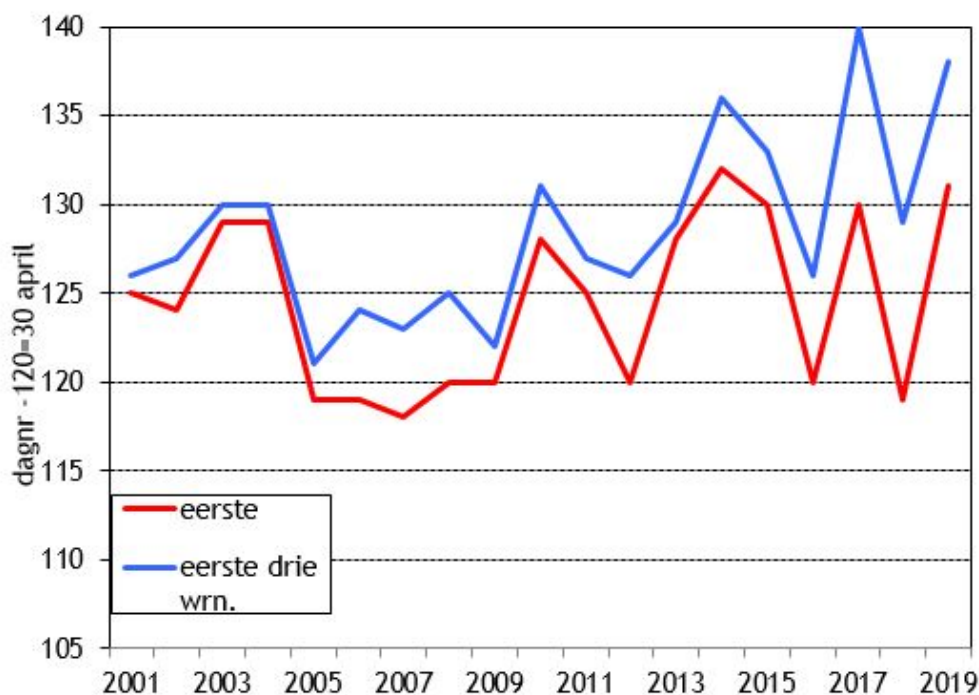

we dat bij diverse andere soorten zien lijkt bij de Kwartelkoning geen sprake. Met name [in het rivierengebied zijn nu een aantal Kwartelkoningen gemeld](#) [2].

Figuur 1. Aankomst van Kwartelkoningen in Nederland vanaf 2001 (roepende mannetjes). Bron www.kwartelkoning.nl [3] en www.waarneming.nl [4].

Aantallen

In de afgelopen acht jaar waren er zes met rond of iets boven de 100 territoria. Uitschieters waren 2012 met 260 en 2017 met slechts 41. Het heeft er alle schijn van dat we tegenwoordig te maken hebben met een eigen populatie van rond de 100 territoria. Vorig jaar sluit daarbij aan met landelijk 118 roepende mannetjes. Spannend is nu hoe 2019 zal uitpakken. [Waarnemingen graag doorgeven](#) [5] en vervolgwarnemingen mogen ook op www.waarneming.nl [4] worden ingevoerd.

Meedoen en informatie

In het Oldambt en enkele gebieden langs de rivieren kunnen versterking gebruiken. Heb je interesse neem dan contact op met [Jan Schoppers](#) [6] en voor het Oldambt met [Kees Koffijberg](#) [7]. Voor alle andere vragen over de telling en de soort kun je terecht bij Jan. Meer recente informatie is [te lezen in de laatste nieuwsbrief](#). [8]

Meer info:

- Brochure: [Kansen scheppen voor de Kwartelkoning](#) [9]
- Soortpagina: Sovon.nl/kwartelkoning [10]