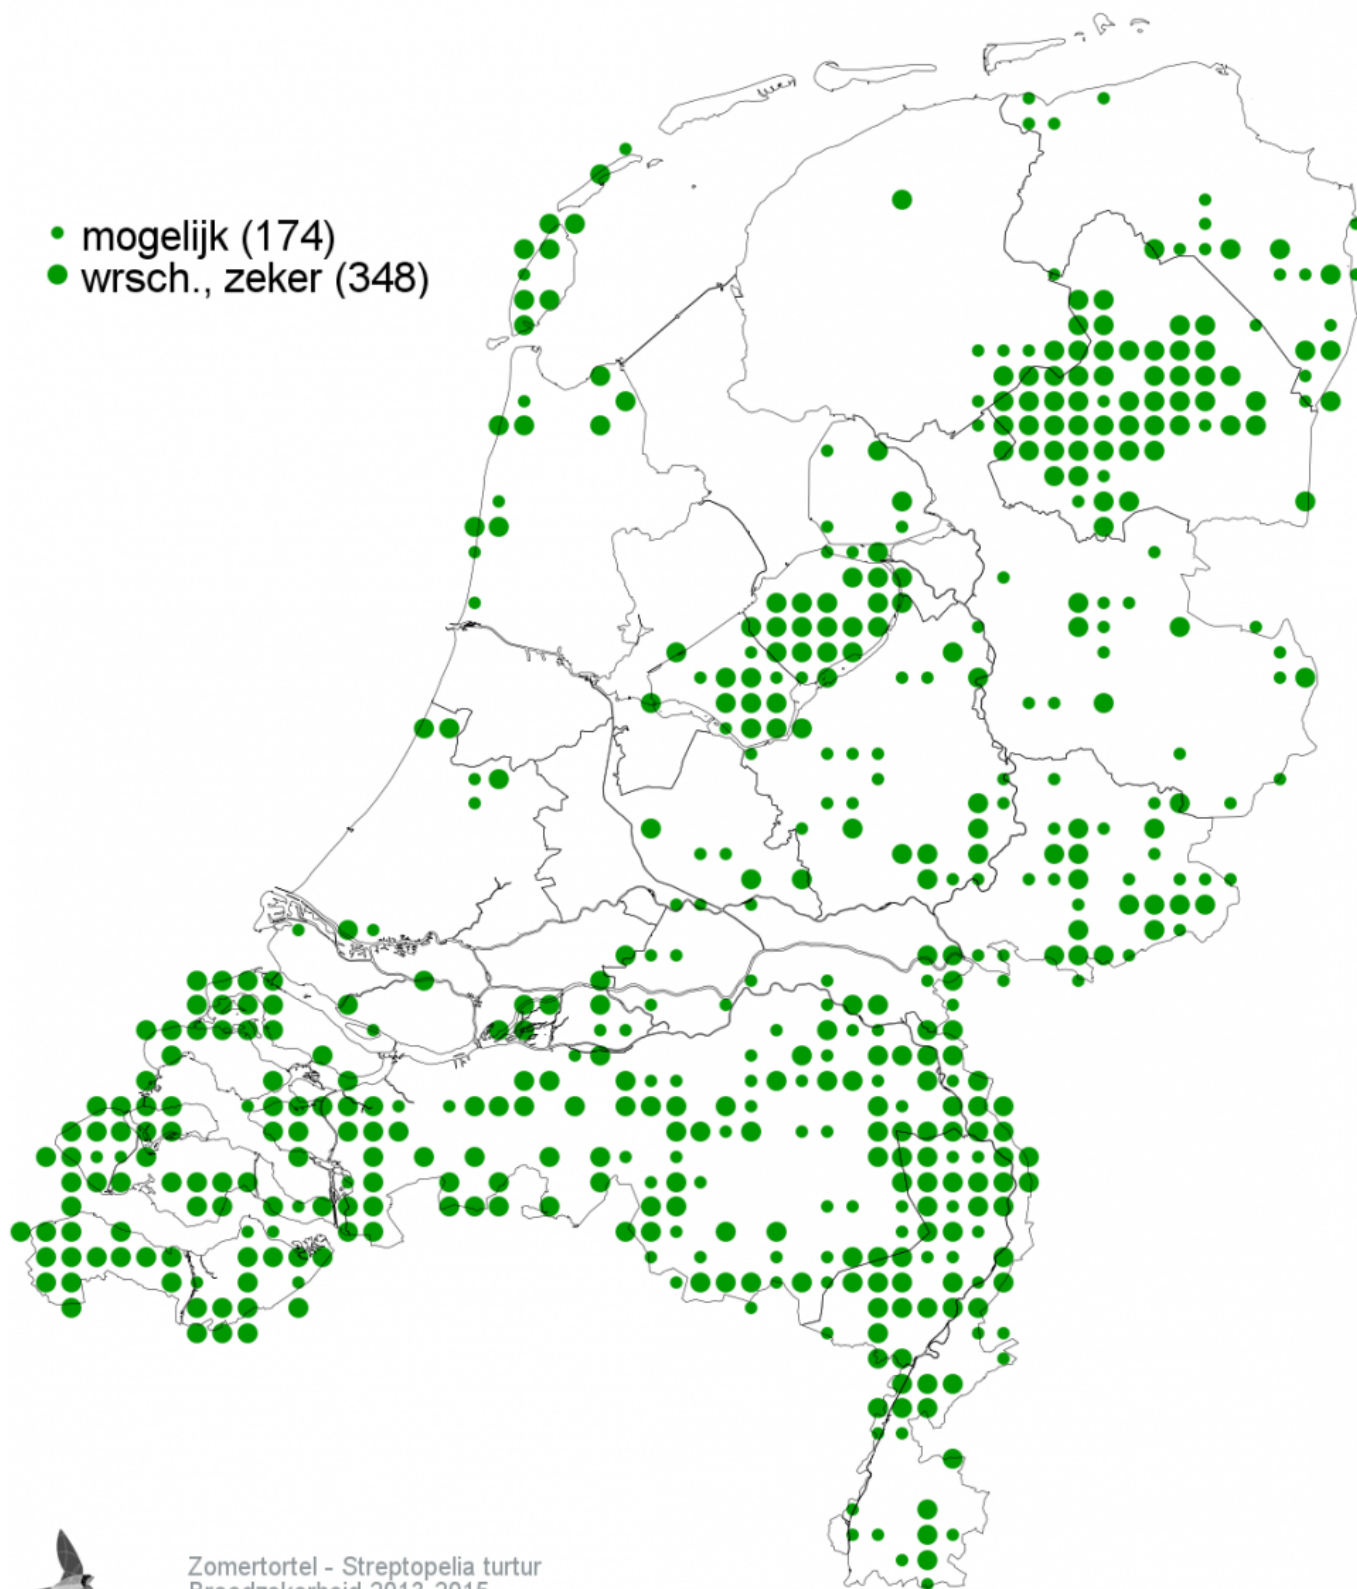

Gepubliceerd op *Sovon.nl* (<https://www.sovon.nl>)

[Home](#) > Zomertortels zoeken. Help je mee?

[1]

16 mei 2019

Zomertortels zoeken. Help je mee?

Tussen 1990 en 2015 nam het aantal broedende Zomertortels in ons land met meer dan 90% af. Van de 35.000 tot 50.000 paren eind jaren zeventig zijn er volgens de nieuwe Vogelatlas nog 1200-1400 over. Ook elders in Europa doet de soort het slecht en sinds kort staat hij als 'kwetsbaar' op de wereldwijde Rode Lijst van de IUCN. Reden om de populatie in ons land met zorg te volgen. Help je mee?

'Soortspecifieke' telgebieden

Door de sterke afname komt de Zomertortel steeds minder voor in de gebieden die voor [het BMP-project geteld worden](#) [2]. Daarom willen we onze steekproef graag vergroten met nieuwe 'soortspecifieke' telgebieden. In zulke gebieden tel je één of meerdere zeldzame broedvogels: zie [BMP-Z](#) [3]. Regio's waar nog (wat) Zomertortels broeden zijn Texel, Drenthe, Flevoland, het Deltagebied, Noord-Brabant, Limburg en lokaal elders in (Oost-)Nederland. Pak jij de handschoen op en inventariseer je de (laatste?) Zomertortels tellen? Zulke tellingen vormen een eerste stap naar beschermingsmaatregelen, [zoals deze](#) [4]. Want als je niet weet waar ze nog broeden, dan weet je niet waar je ze kunt beschermen.

Zomertortel - *Streptopelia turtur*
 Broedzekerheid 2013-2015
 © Sovon Vogelonderzoek Nederland (Vogelatlas)

[5]

Gebied aanmaken

Je kunt [zelf een gebied op de kaart intekenen](#) [6]. We checken het gebied dan even en vervolgens kun je aan de slag.