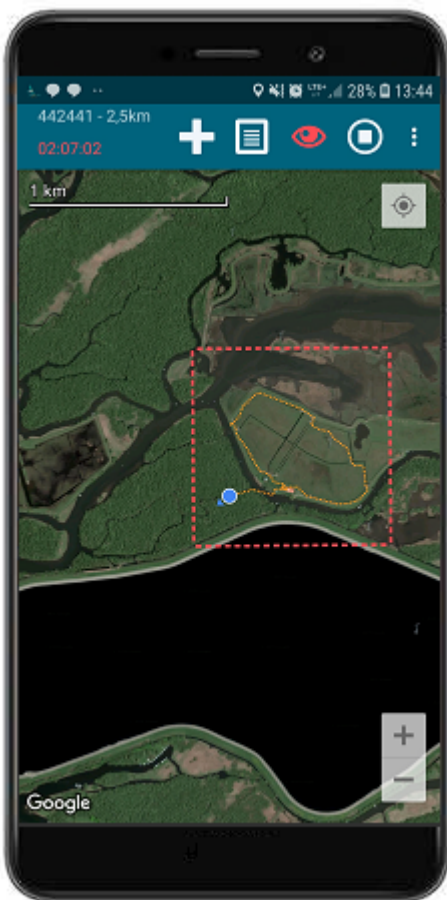

Gepubliceerd op *Sovon.nl* (<https://www.sovon.nl>)

[Home](#) > Je route en tijd bekijken

## [Je route en tijd bekijken](#) [1]

Tijdens je telling is het handig om je route (track), de tijd die je hebt besteed en de grenzen van het kilometerhok te kunnen bekijken. Linksboven in je scherm zie je de timer lopen. Klik je erop, dan verschijnt een detailscherm. Daarin zie je zowel je route als de begrenzing van het km-hok dat je selecteerde.

### Gerelateerd(e) telproject(en):

[LiveAtlas](#) [2]

[Disclaimer](#) [Privacyverklaring](#) [Voorwaarden](#) [Colofon](#) [Sitemap](#)

---

**Bron-URL:** <https://www.sovon.nl/nl/content/je-route-en-tijd-bekijken>

### Links

[1] <https://www.sovon.nl/nl/content/je-route-en-tijd-bekijken>

[2] <https://www.sovon.nl/nl/liveatlas>