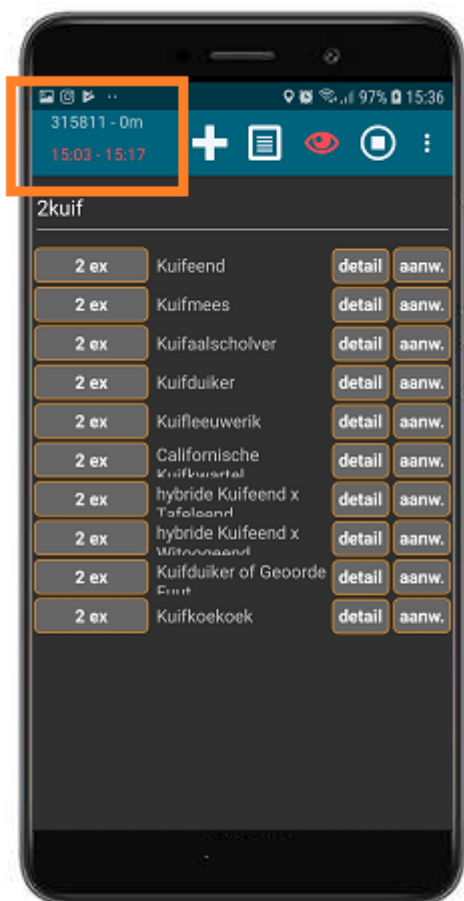

Gepubliceerd op *Sovon.nl* (<https://www.sovon.nl>)

[Home](#) > Je route en tijd bekijken

## [Je route en tijd bekijken](#) [1]

Tijdens je telling is het handig om je route (track), de tijd die je hebt besteed en de grenzen van het kilometerhok te kunnen bekijken. Linksboven in je scherm zie je de timer lopen. Klik je erop, dan verschijnt een detailscherm. Daarin zie je zowel je route als de begrenzing van het km-hok dat je selecteerde.