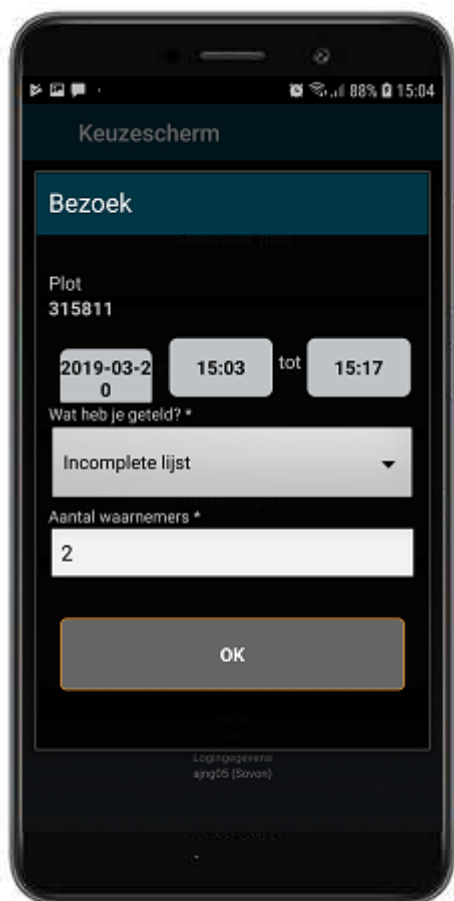

Gepubliceerd op *Sovon.nl* (<https://www.sovon.nl>)

[Home](#) > Incomplete lijst

Incomplete lijst [1]

Incomplete lijst

Kun of wil je geen complete lijst bijhouden, sla deze dan op als incomplete lijst. Je kunt de keuze overigens ook pas aan het eind van je telling aanvinken. Verder vragen we je om aan te geven met hoeveel waarnemers (tellers) je de route bezocht. Dit kan van belang zijn bij de bewerking van telgegevens.

- Op incomplete lijsten heb je niet alle soorten die je waarnam ingevoerd. -

Gerelateerd(e) telproject(en):

[LiveAtlas](#) [2]

[Disclaimer](#) [Privacyverklaring](#) [Voorwaarden](#) [Colofon](#) [Sitemap](#)