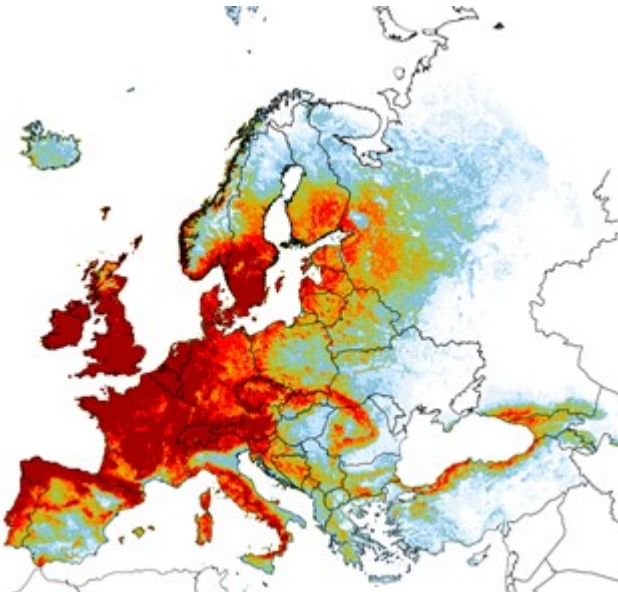

Financiering

Er is alleen nog wel wat hulp nodig. De EBCC (European Bird Census Council) zoekt nog de broodnodige (financiële) steun voor de volgende werkzaamheden:

- het analyseren van de verzamelde verspreidingsgegevens en het maken van kaarten
- het realiseren en drukken van het boek en de bijbehorende website

Een deel van de benodigde financiën willen ze genereren door soortspensering. Inmiddels zijn ze daarmee goed op weg, maar meer dan de helft van alle vogelsoorten wacht nog op een sponsor!

Sponsor een soort

Het sponsoren kan via een simpele actie:

- [Ga naar de sponsoractiepagina van de European Breeding Bird Atlas](#) [2]
- Kies een soort in de fotogalerij
- Vul het sponsorformulier in
- Doneer via een betaling met je credit card

Wat krijg je ervoor terug?

Steun je de atlas met minimaal 50 euro, dan ontvang je een certificaat en een vermelding op de website. Vanaf 500 euro ontvang je straks de atlas. [Bekijk alle typen sponsoring](#) [3].

Alvast zeer bedankt voor jullie bijdrage!

Namens het EBBA2 team,

[Ruud Foppen](#) [4], voorzitter [EBCC](#) [5]