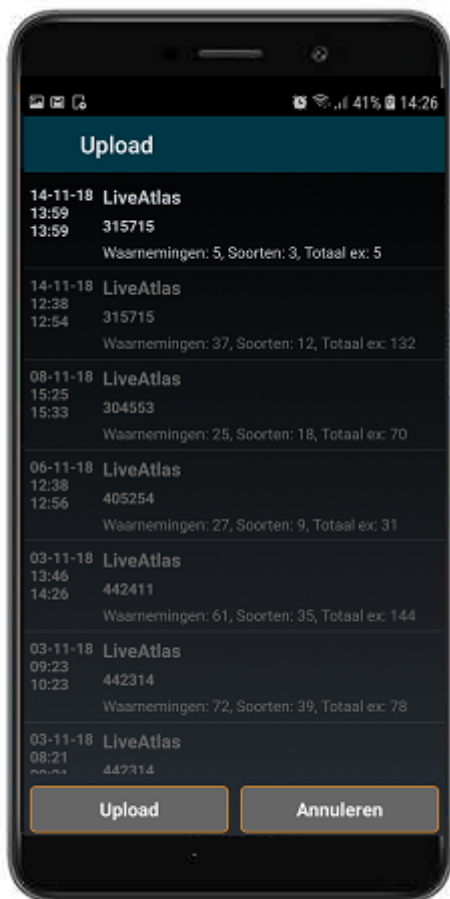

Een telling uploaden

Is je telling afgesloten, dan is het alleen nog een kwestie van uploaden naar de website www.liveatlas.nl [2], zodat de gegevens worden opgeslagen en je ze ook kunt bekijken. Je uploadt je telling via de knop [**Bewerk upload bezoeken**].

Wil je eerst nog een aanpassing doen in de telling, dan kan dat nog door op de telling te klikken en voor [**Waarnemingen toevoegen/bewerken**] te kiezen.

Een telling verwijderen

Wil je de telling verwijderen? Dan kan dat door in het hoofdmenu via [**Bewerk / upload bezoeken**] op de telling te klikken en [**Verwijder bezoek**] aan te klikken.

Gerelateerd(e) telproject(en):

[LiveAtlas](#) [3]

[Disclaimer](#) [Privacyverklaring](#) [Voorwaarden](#) [Colofon](#) [Sitemap](#)

Bron-URL: <https://www.sovon.nl/nl/content/telling-stopzetten-en-afsluiten>

Links

[1] <https://www.sovon.nl/nl/content/telling-stopzetten-en-afsluiten>

[2] <http://www.liveatlas.nl>

[3] <https://www.sovon.nl/nl/liveatlas>