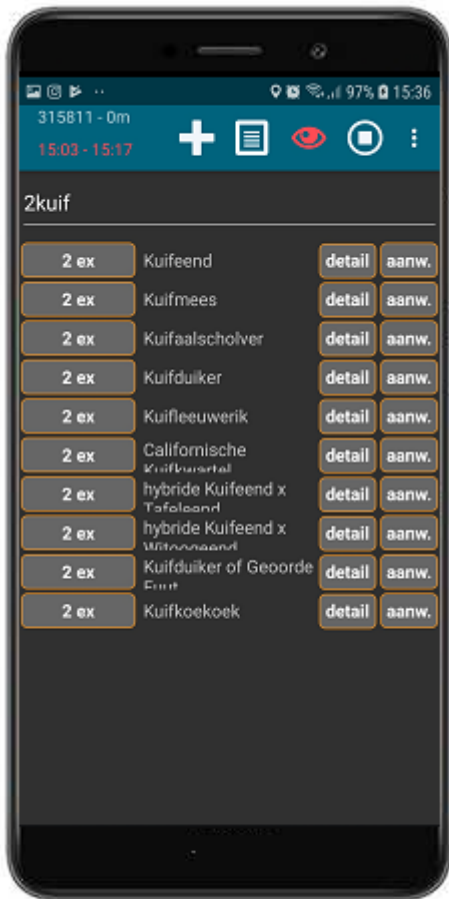

Gepubliceerd op *Sovon.nl* (<https://www.sovon.nl>)

[Home](#) > Je waarnemingen invoeren in het veld

Je waarnemingen invoeren in het veld [1]

Het echte werk kan nu beginnen! De app slaat je route (track) automatisch op. Aan deze track worden je waarnemingen gekoppeld. In combinatie met de begin- en eindtijd van de telling registreert dit de waarneeminspanning, een belangrijk gegeven bij de bewerking van tellingen. Automatisch, terwijl jij aan het vogels kijken bent.

Je waarnemingen invoeren

Na de start volgt automatisch een lijst met de meest algemene soorten. Via het oog-icoontje (rood in het voorbeeld) stel je in wat voor lijst je wilt zien.

Waarnemingen vul je het snelste in door de combinatie [AANTAL-SOORT] in te toetsen en via de suggesties de juiste soort te kiezen. Bijvoorbeeld: 1mer = 1 ex. Merel.

Snel een individu toevoegen van een soort die je al gezien hebt? Dat kan door op de knop [1 ex] te klikken.

Aanwezigheid of aantallen?

Alle vogels die je waarneemt tellen mee. Ook de soorten die je alleen hoort, of juist alleen ziet. Besluit je om ze allemaal te tellen, dan vul je bij elke waarneming een aantal in. Wil je alleen aangeven dat ze aanwezig zijn, dan vink je **[aanw.]** aan.