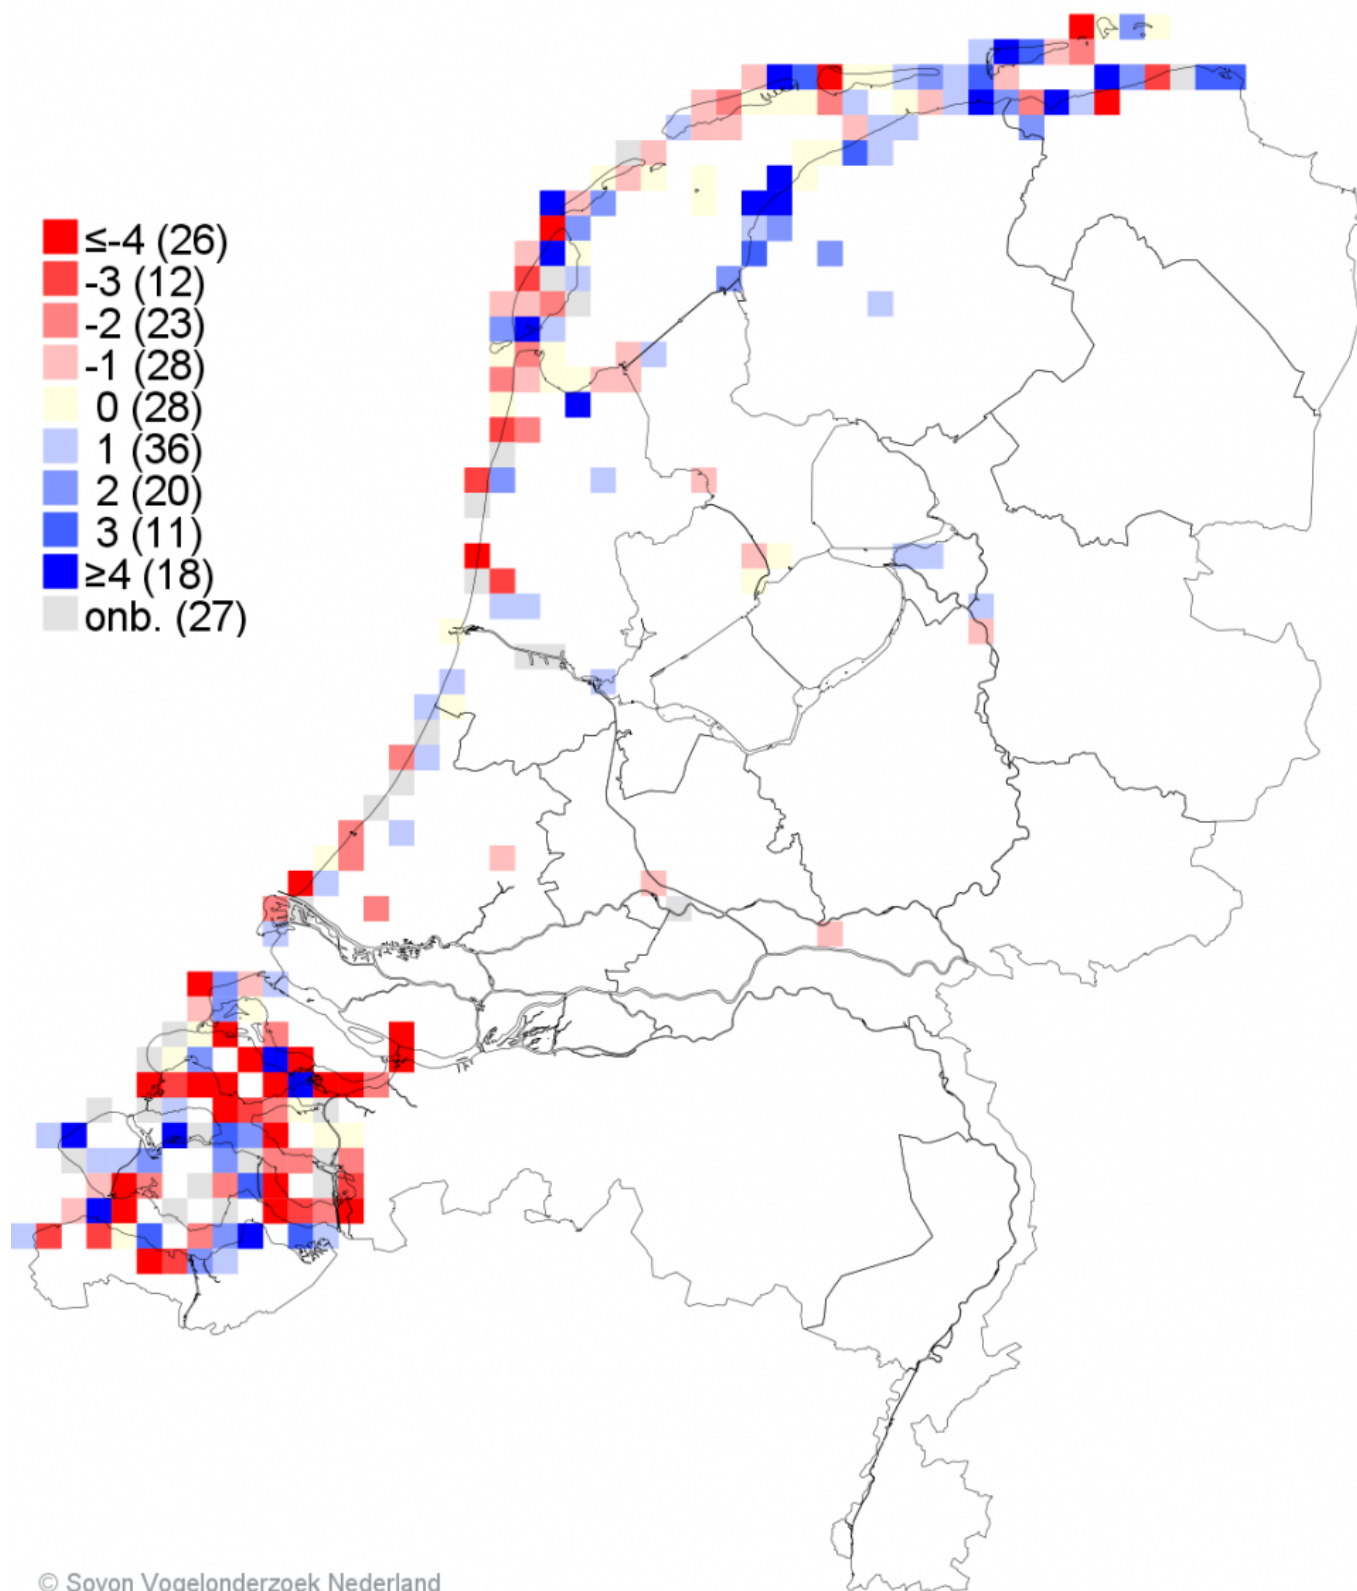

Verschilkaart van de vogelatlas tussen winters 2013-2015 en winters 78-83 van de Kanoet.

Lees meer

Op [de soortpagina van de kanoet](#) [3] is veel meer info te vinden over Kanoeten. Ook zijn hier veel