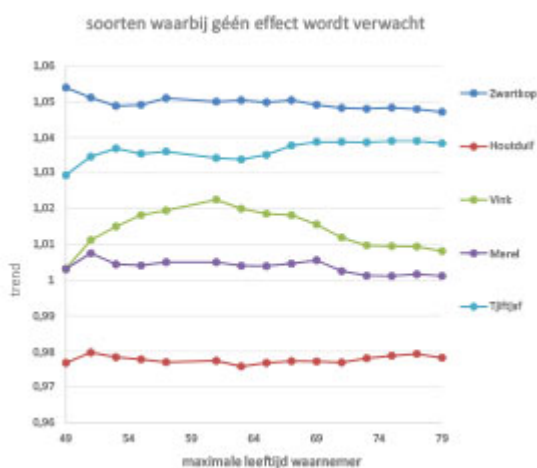

Achterop vraagt Loes zich af waardoor de Fitis achteruit gaat. Knelpunt lijkt vooral de overleving van volwassen vogels, en dan denk je al snel aan de situatie in de overwinteringsgebieden, maar de verschillende trends binnen Europa maakt duidelijk dat we ook de broedgebieden beter onder de loep moeten nemen.

Werken bij Sovon

Voor Fryslân, Groningen, Drenthe en het Waddengebied zoeken we een medewerker voor monitoring en veldinventarisaties. Standplaats Leeuwarden. Zie pagina 5 voor de volledige vacature.

Fout

In het stuk over gehoorproblemen en BMP-trends is een vervelende fout geslopen. Op pagina 6 is tweemaal de figuur met problemen opleverende soorten geplaatst. De onderste figuur had soorten moeten laten zien die geen problemen opleveren. Zie de figuur hiernaast.

PDF

Op [de Sovon-Nieuwspagina](#) [2] vind je een gecorrigeerde PDF met de juiste figuur.

[Disclaimer](#) [Privacyverklaring](#) [Voorwaarden](#) [Colofon](#) [Sitemap](#)

Bron-URL: <https://www.sovon.nl/nl/actueel/nieuws/sovon-nieuws-2-vol-leuke-onderwerpen>

Links

[1] <https://www.sovon.nl/nl/actueel/nieuws/sovon-nieuws-2-vol-leuke-onderwerpen>

[2] <https://www.sovon.nl/nl/publicaties/sovon-nieuws-20172>