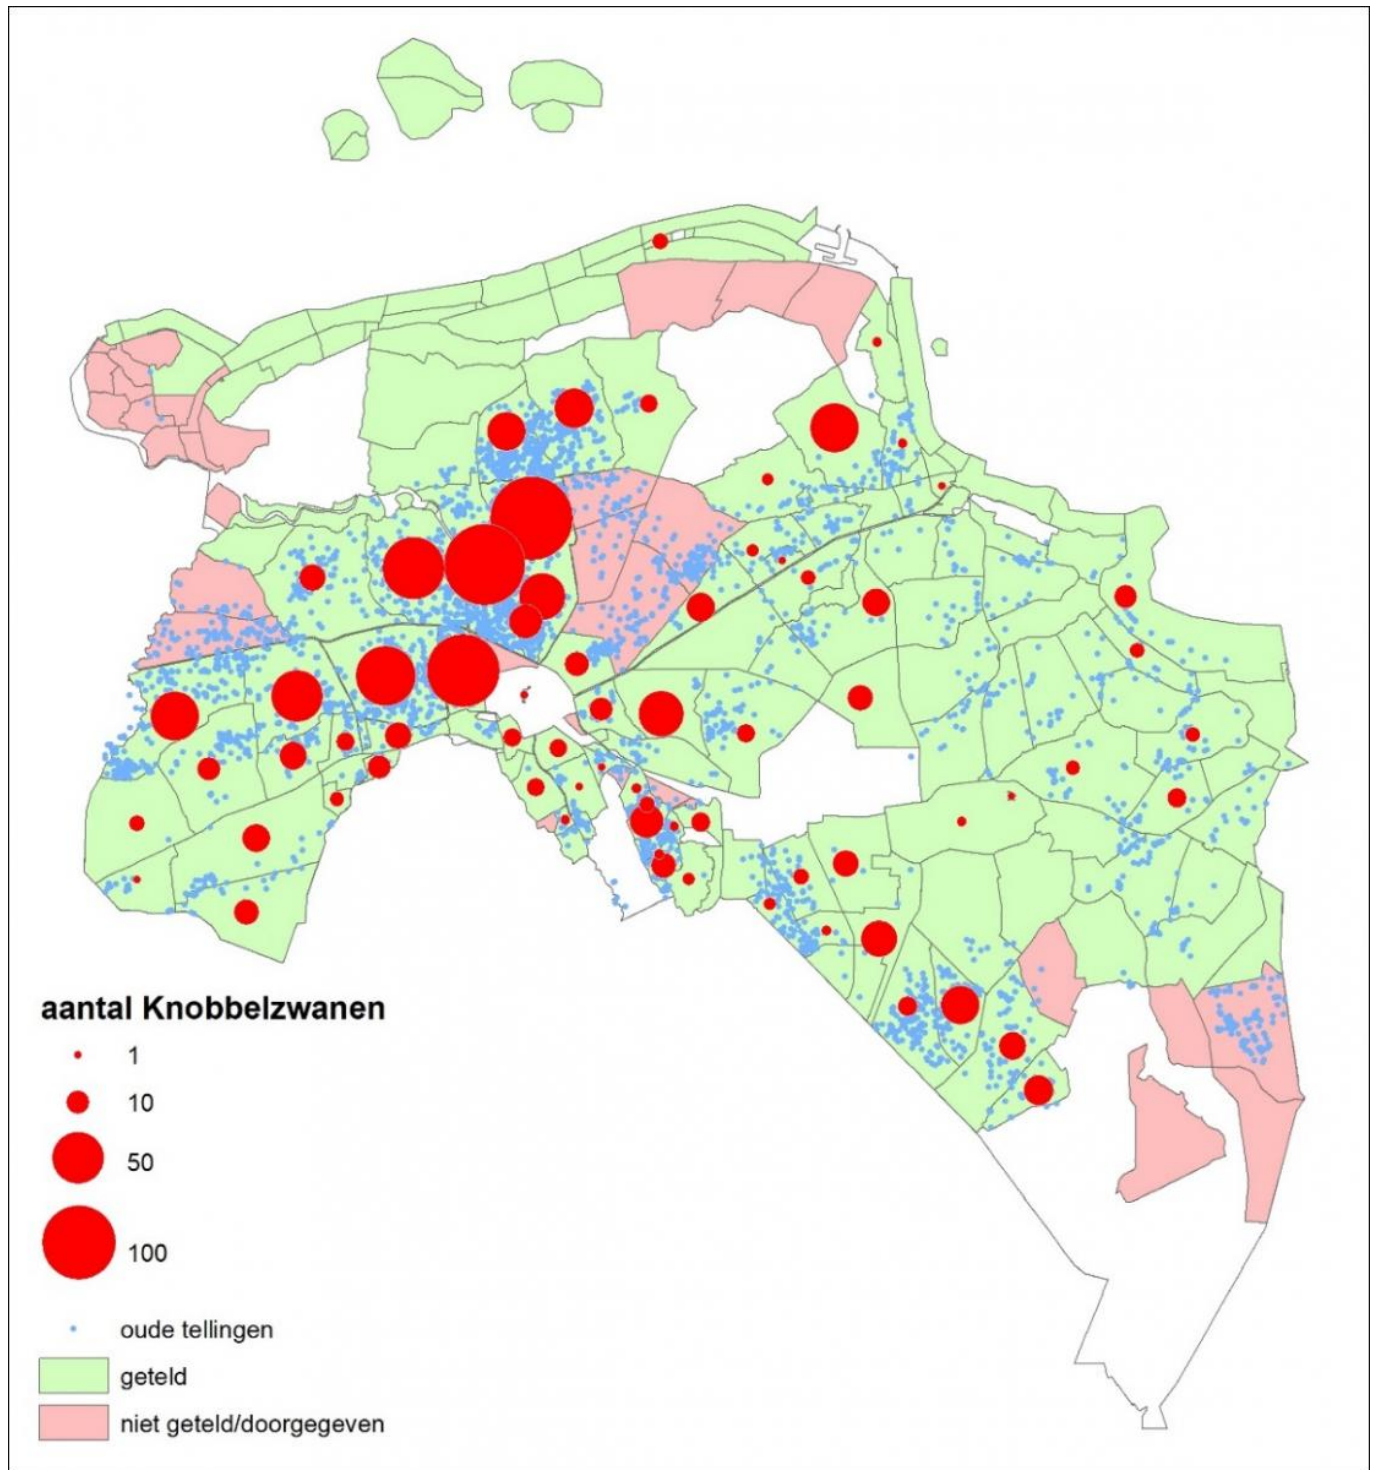

Gepubliceerd op *Sovon.nl* (<https://www.sovon.nl>)

[Home](#) > Novembertelling in Groningen leverde 1200 Knobbelzwanen op

---

[1]

28 februari 2017

## Novembertelling in Groningen leverde 1200 Knobbelzwanen op

Vrijwilligers van Sovon en de Zwanenwerkgroep telden in november een groot deel van de provincie Groningen op ganzen en zwanen. Tijdens de telling werden 1200 Knobbelzwanen geteld. De Knobbelzwaan staat in de komende drie winters speciaal in de belangstelling in een provinciaal project.

### Kleigraslanden favoriet

De meeste Knobbelzwanen werden gevonden in de kleigraslanden ten noorden van de stad Groningen. Akkers waren veel minder in trek. De zeekeigebieden langs de noordkust waren traditioneel leeg, maar ook in het akkerbouwgebied in Oost-Groningen werden weinig zwanen gezien. Alleen in de Veenkoloniën werden op een aantal plaatsen groepjes op groenbemesters aangetroffen.

## Weinig concentraties

Meer dan de helft van de groepen betrof paren en individuele zwanen, bij ruim 40% ging het om families en kleine groepjes van minder dan 10 zwanen. De grootste groep bestond uit 38 vogels. Het getelde aantal van 1200 Knobbelzwanen zal overigens nog een onderschatting van de aanwezige aantallen zijn omdat enkele belangrijke gebieden niet konden worden geteld (omgeving Ten Boer, Grijpskerk).