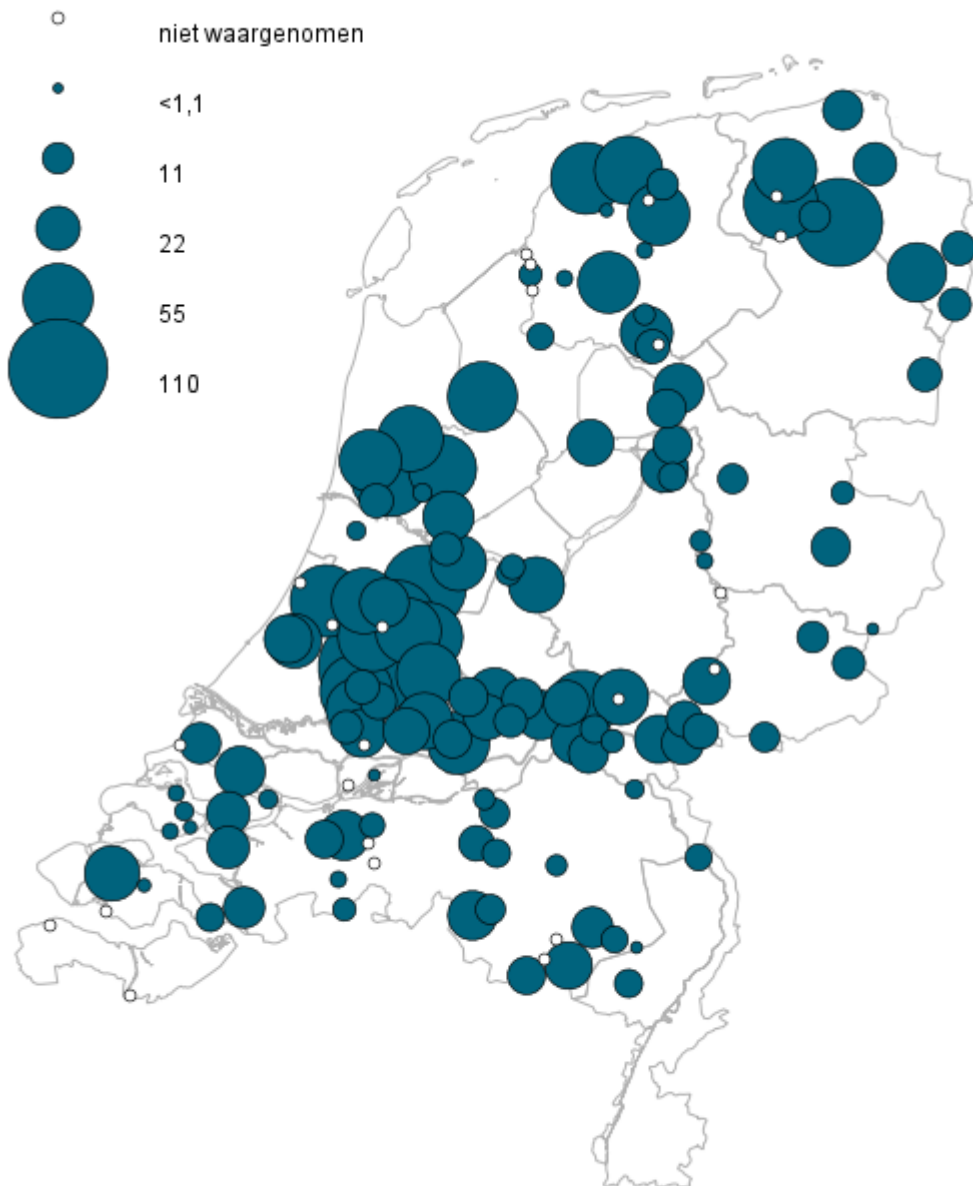

Gepubliceerd op *Sovon.nl* (<https://www.sovon.nl>)

[Home](#) > Slaapplaatsen: geen zilverwitte kerst

---

[1]

27 december 2016

## Slaapplaatsen: geen zilverwitte kerst

Twee winters geleden zag het wit van de Grote Zilverreigers in ons land. Vorig jaar lagen de aantallen op een normaler niveau, en de oktobertelling van dit seizoen bleek zelfs ronduit bescheiden aantallen op te leveren. Zou het met de decembertelling zijn bijgetrokken?

Door [Olaf Klaassen](#) [2], coördinator slaapplaatstellingen

Van 143 slaapplaatsen zijn de aantallen inmiddels ingevoerd via de invoermodule op onze website. De teller stopt voorlopig bij 2.692 Grote Zilverreigers. Vorig jaar kwam de decembertelling nog uit op 4.624 vogels, maar van het huidige seizoen zijn nog niet alle tellingen doorgegeven.

© Sovon Vogelonderzoek Nederland

gemaakt op 03-01-2017 09:31:08

Het is daarom beter om de slaappleatsen te vergelijken die in beide jaren zijn geteld. Het gaat dan om precies 100 slaappleatsen, en die laten zien dat zo'n 33% minder Grote Zilverreigers zijn geteld dan een jaar eerder (2205 ex. tegen 3307 ex.). Tijdens de oktobertelling zagen we dit al een beetje aankomen, toen de tussenstand zo'n 20% lager bleek uit te vallen dan een jaar eerder, maar de verschillen tijdens de decembertelling zijn dus nog groter. Ook als we kijken naar het gemiddelde aantal vogels per slaappleats zien we duidelijke verschillen: 24 ex. per slaappleats in december 2016 tegen 36 ex. in december 2015.