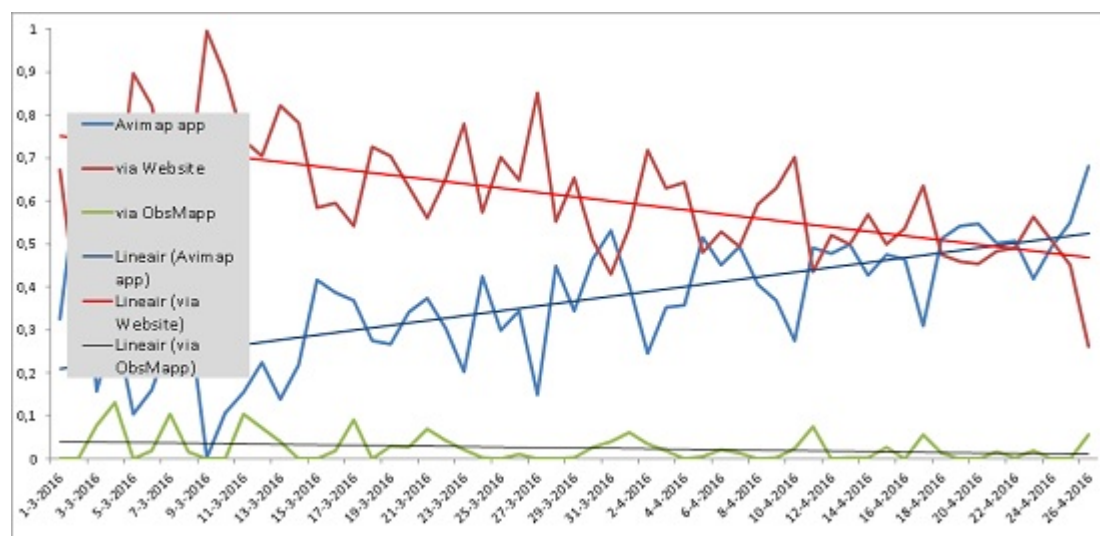

Tevens is er een nieuwe versie van [de Avimap-handleiding](#) [2] beschikbaar.

Belangrijkste verbeteringen

Belangrijkste verbeteringen in Avimap en toegevoegd aan de handleiding:

- Uitleg hoe je soorten op de snelkiesknoppen kan vervangen
- Uitleg welke soorten er standaard op de snelkeuze knoppen verschijnen
- Uitleg hoe je de grootte van de snelkiesknoppen aanpast
- Uitleg hoe je het aantal waarnemingen op de kaart instelt
- Uitleg waarnemingen van een eerder bezoek kunnen inzichtelijk gemaakt worden
- Hoe download je een kaart van Nederland en koppel je die aan Avimap?

- Alleen nest-waarnemingen tonen
- Waarnemingen van een aangrenzend telgebied doorgeven
- Verbeterde uitleg hoe je een off-line kaart maakt (bijlage 1)

Gebruik Avimap

We zien nu al dat het gebruik van Avimap een enorme vlucht neemt ten opzicht van het invoeren via de website. In de grafiek met percentages hieronder is dat duidelijk te zien. Daarnaast zorgt Avimap voor een toename van het aantal BMP-tellingen en daar zijn we erg blij mee. Op dit moment zijn er bijna 400.000 records ingevoerd van dit voorjaar.