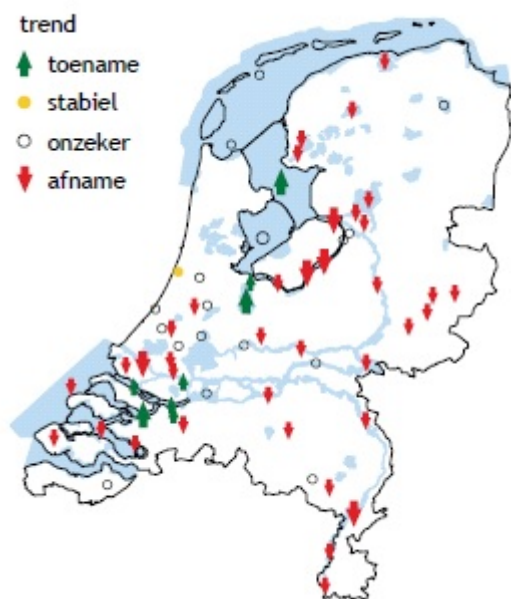

- Zeearend + 22%
- Grote Zilverreiger + 17%
- Grote Canadese Gans + 12

- Taigarietgans - 35%
- Kemphaan -19%
- Kleine Rietgans - 13%

In toelichtende teksten worden de achtergronden van deze veranderingen besproken. Bij sommige soorten worden de aantallen ook afgezet tegen Natura-2000 doelen per gebied of in een internationale context geplaatst.

Waardevolle informatie

Als hét watervogelland van Europa vervult Nederland een spilfunctie voor veel soorten. De aantallen en trends in het rapport geven waardevolle informatie over het belang van ons land voor deze watervogels. De gegevens worden bijvoorbeeld gebruikt bij de toetsing van Natura-2000 doelstellingen, maar ook bij het volgen van populaties in het Waddengebied of een risico-inschatting van de verspreiding van Aviaire Influenza (vogelgriep).

Download het rapport

Het watervogelrapport is [als PDF (22,84 Mb)](#) [2] te downloaden.

Figuur 1. De Tafeleend neemt bijna overal af, behalve op het IJsselmeer en in enkele delen van de Delta.

[Disclaimer](#) [Privacyverklaring](#) [Voorwaarden](#) [Colofon](#) [Sitemap](#)

Bron-URL: <https://www.sovon.nl/nl/actueel/nieuws/laatste-informatie-over-watervogels-samengevat>

Links