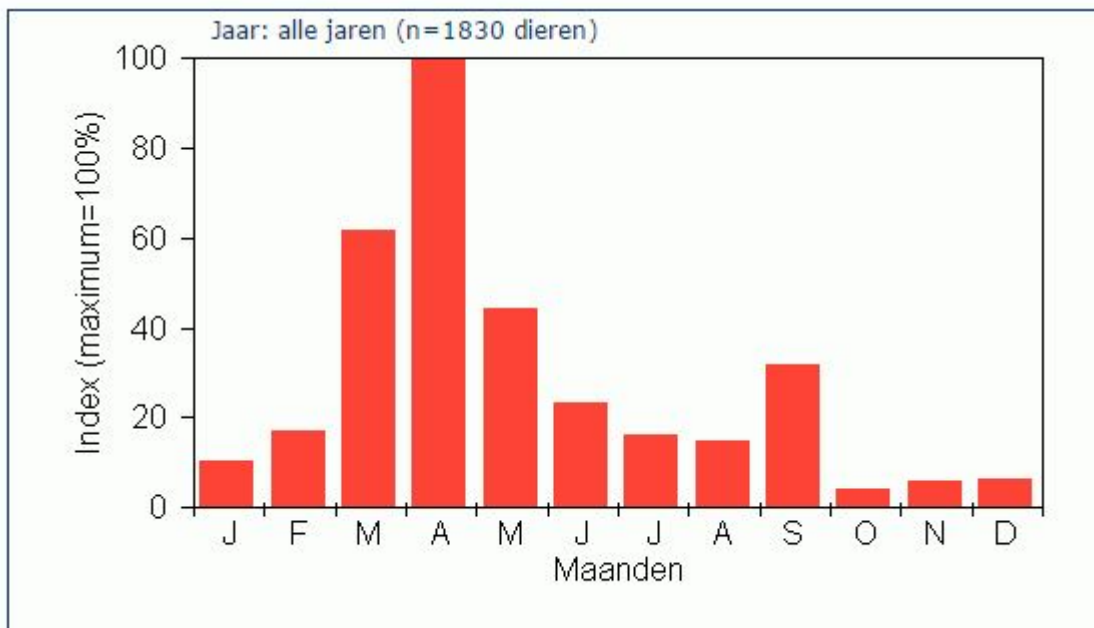

Gepubliceerd op [Sovon.nl](https://www.sovon.nl) (<https://www.sovon.nl>)

[Home](#) > Dode wilde eenden langs de weg? Geef het door!

[1]

21 maart 2016

Dode wilde eenden langs de weg? Geef het door!

Het lijkt op een jaarlijks fenomeen. Als het voorjaar wordt, zien we een piek in het aantal meldingen van dode Wilde Eenden.

Het gaat hier vooral om verkeersslachtoffers, die het 'voorjaar in de bol' hebben. Een laag vliegende eend achtervolgd door één of meer woerden met verminderde aandacht voor de omgeving, al dan niet 's nachts – een ongeluk zit dan in een klein hoekje.

In onderstaande grafiek is goed te zien hoe het aantal meldingen van dode Wilde Eenden altijd snel oploopt in het voorjaar.

In het voorjaar loopt het aantal meldingen van dode Wilde Eenden altijd hoog op