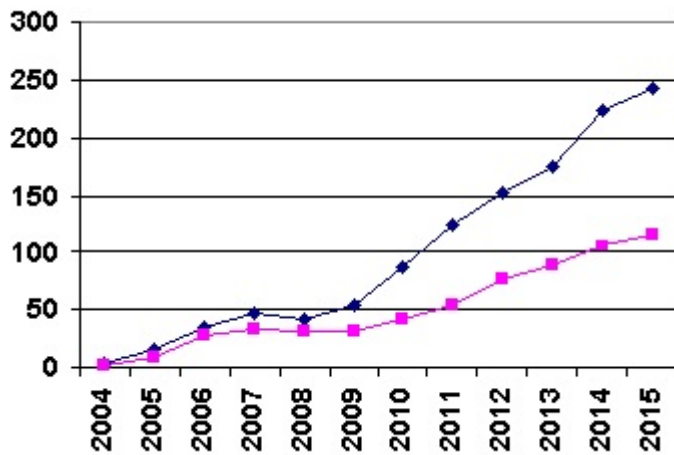

Gepubliceerd op *Sovon.nl* (<https://www.sovon.nl>)

[Home](#) > Middelste Bonte Spechten breiden zich verder uit in Twente

[1]

01 september 2015

Middelste Bonte Spechten breiden zich verder uit in Twente

De opmars van de Middelste Bonte Specht in Twente zet nog steeds door en het aantal territoria in 2015 heeft alle voorgaande records weer gebroken. Na een stijging van de aantallen Middelste Bonte Spechten in Twente gedurende de periode 2004-2007 was de groei wat afgevlakt. Het leek er op dat alle geschikte gebieden bezet waren.

Maar vanaf 2010 is deze specht ineens goed doorgebroken en is het aantal territoria jaarlijks verder toegenomen. Dit jaar zijn er in Twente inmiddels 242 territoria vastgesteld, hetgeen een toename van 17 territoria in 1 jaar betekent. Wel is de groei minder spectaculair dan in voorgaande jaren. De groei in Telgebied Losser bedroeg dit jaar 11 territoria van 105 naar 116 en in overig Twente was er een toename van 6 territoria van 120 naar 126.