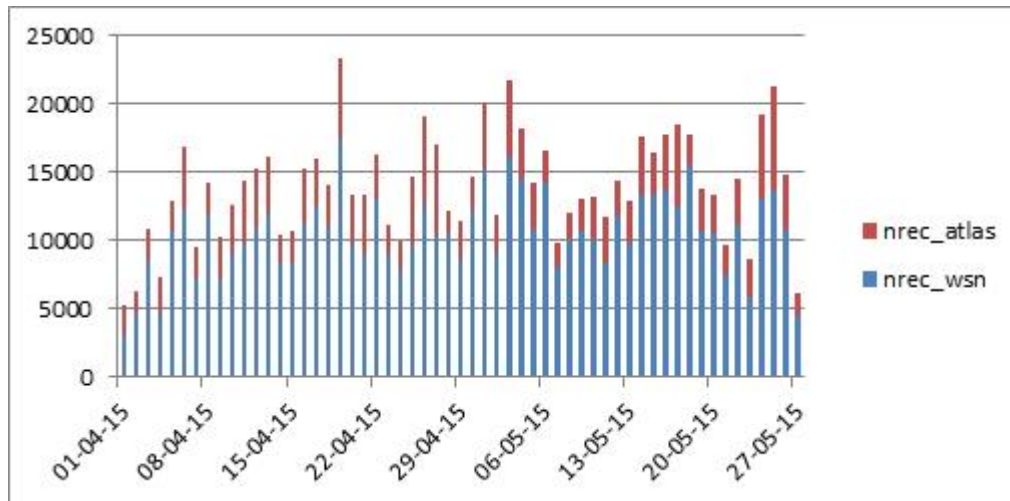

Gepubliceerd op *Sovon.nl* (<https://www.sovon.nl>)

[Home](#) > Er wordt flink wat geteld!

[1]

28 mei 2015

Er wordt flink wat geteld!

Zo'n laatste veldjaar voor de Vogelatlas en een druk broedvogelseizoen voor [het BMP](#) [2]. Wat levert dat nu aan waarnemingen op? Gemiddeld worden er in april en mei 14.000 waarnemingen per dag ingevoerd. Vrijwel allemaal door vrijwilligers.

In de periode 1 april - 27 mei werden in totaal 800.000 waarnemingen ingevoerd voor het BMP (en een klein deel [MAS](#) [3]) en [de Vogelatlas](#) [4]. De procentuele verdeling is ongeveer 75/25. In de figuur hieronder is de invoer per dag te zien. In de weekenden worden vanzelfsprekend de meeste tellingen ingevoerd. Begin april komen de tellingen duidelijk nog op gang, maar vanaf de tweede week van april blijkt de inspanning redelijk constant. Een inspanning van vrijwilligers die we erg waarderen!