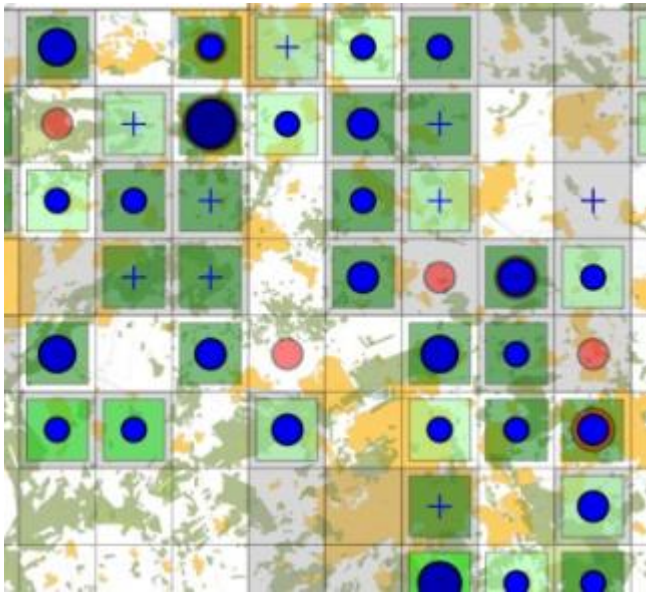

Gepubliceerd op *Sovon.nl* (<https://www.sovon.nl>)

[Home](#) > Regionale broedvogelkaarten online

[1]

10 maart 2015

Regionale broedvogelkaarten online

Ben je benieuwd naar wat er al aan broedvogels in kaart is gebracht voor de Vogelatlas? Je kunt de voorlopige resultaten per werkgebied, district of provincie bekijken. We actualiseren de kaarten iedere week.

De [verspreidingskaarten](#) [2] geven een eerste indruk welke soorten, in welke aantallen waar zijn geteld tijdens het lopende atlasproject. In één oogopslag kun je de gegevens vergelijken met die uit de periode 1998 - 2000. Ook is goed te zien van welke soorten nog waarnemingen verwacht mogen worden of de broedcodes nog opgeschreefd kunnen worden. Een mooie aanleiding om de Atlas in het laatste broedseizoen een [extra BOEST](#) [3] te geven.

Laatste puzzelstukjes

Langzaam ontstaat er een steeds completer beeld van alle vogels in Nederland. Toch zijn er nog best wat ontbrekende puzzelstukjes: regio's waar [vacante atlasblokken](#) [4] liggen. Het komende broedseizoen (vanaf 1 april) kun je aan de slag in zo'n vacant blok, wellicht samen met wat andere tellers die je kent. Je puzzelt mee voor een totaaloverzicht van vogels in Nederland, op basis waarvan