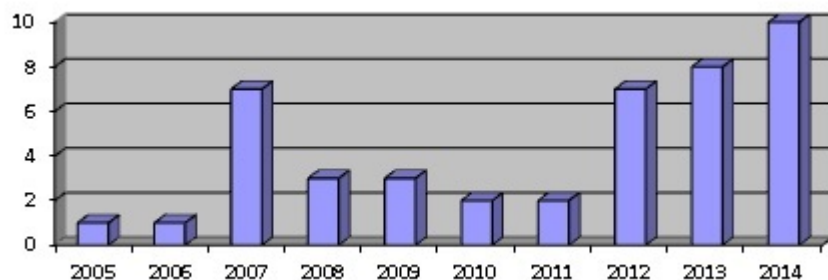

Spechten geïnventariseerd, want ze komen bijna in dezelfde leefomgeving voor. Helaas zijn ze een bijzonder lastig vast te stellen soort die soms wel en soms niet op geluid reageert. Ook de zang wordt maar sporadisch gehoord. Interessant is echter dat het verspreidingsgebied zich uitbreidt. Naast de vaste locaties op de Lonnekerberg (1) en Haagse Bos (3) zijn ze nu ook aangetroffen in het Oldenzaalse Veen (1) en in Losser op Boerskotten (2), Hooge Lutte (2) en Snippert (1). Op 5 andere locaties nl. Singraven (2), Roderveld, Oldenzaalse Veen en Sterrenbos bij Enschede (buiten de kaart) werden Kortsnavels aangetroffen, waarvan helaas de noodzakelijke vervolgwaarneming niet kon worden binnengehaald.

Figuur 1: ontwikkeling aantal territoria in 2005 - 2014

[Disclaimer](#) [Privacyverklaring](#) [Voorwaarden](#) [Beheer](#)

Bron-URL: <https://www.sovon.nl/nl/actueel/nieuws/kortsnavelboomkruiper-neemt-verder-toe-twente-0>

Links

[1] <https://www.sovon.nl/nl/actueel/nieuws/kortsnavelboomkruiper-neemt-verder-toe-twente-0>

[2]
mailto:lsb.twente@sovo.nl