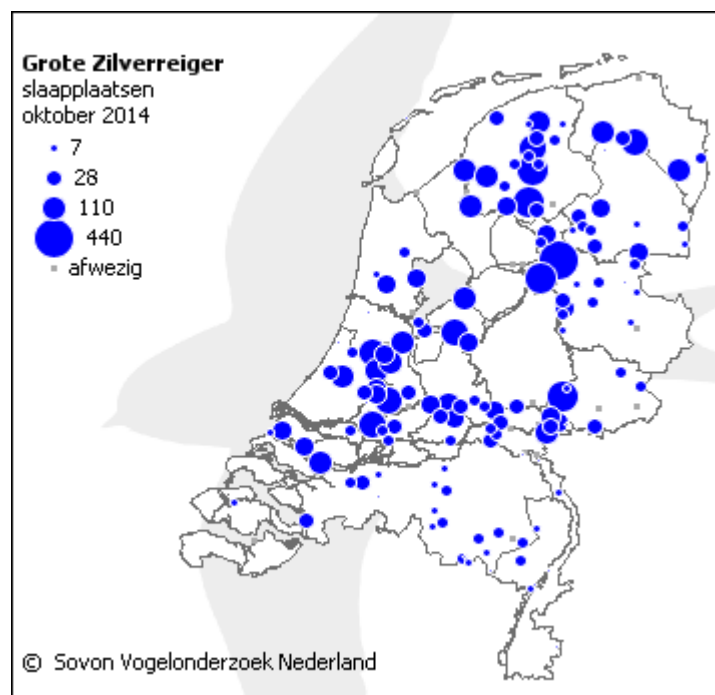

Gepubliceerd op *Sovon.nl* (<https://www.sovon.nl>)

[Home](#) > Ruim 6300 Grote Zilverreigers

[1]

21 december 2014

Ruim 6300 Grote Zilverreigers

In oktober werden weer veel slaapplaatsen van Grote Zilverreigers geteld. Dit is bij deze soort de beste manier om grip te houden op de aantallen in ons land. Zo opvallend als hij lijkt te zijn in het landschap, zo gemakkelijk wordt deze reiger namelijk gemist bij gebiedstellingen overdag.

Afgelopen oktobertelling leek op de slaapplaatsen in eerste instantie 5800 Grote Zilverreigers op te leveren. Inmiddels, nadat de meeste tellers hun gegevens hebben ingevoerd, zitten we echter op 6320 Grote Zilverreigers. Een ongelooflijk aantal natuurlijk, en dat voor een soort die 20 jaar geleden nog vet onderstreept werd in de notitieboekjes. De wintervogels kunnen afkomstig zijn van de Nederlandse broedpopulatie (in hoofdzaak gehuisvest in de Oostvaardersplassen, maar met een tendens tot vestigingen elders), maar zullen vooral uit Oost- en Zuid-Europa stammen. Let op kleurringen aan de poten!

Nieuwe telling

Inmiddels loopt de volgende slaapplaatstelling alweer, die plaatsvindt tussen 20 december en 28 december. De telling maakt onderdeel uit van het [Meetnet Slaapplaatse](#) [2]n.

Enkele tips voor wie mee wil doen. Start de telling uiterlijk een half uur voor zonsondergang, dus rond 16.00 uur, en ga door tot het echt donker is, tot 17.15 uur. Grote Zilverreigers kunnen in december laat op de slaappleats arriveren! Als je precies weet waar ze slapen is 's ochtends tellen ook een goede optie. Ook dan geldt dat de vogels optimaal gebruik willen maken van de daglichtperiode en zodoende vroeg uitvliegen. Start dus op tijd, uiterlijk om 07.45 uur.