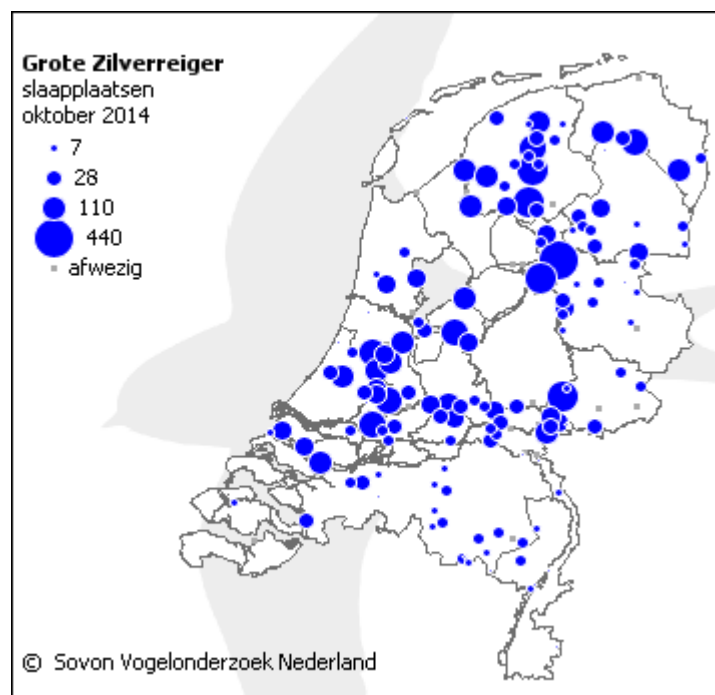

Gepubliceerd op *Sovon.nl* (<https://www.sovon.nl>)

[Home](#) > Ruim 6300 Grote Zilverreigers

[1]

21 december 2014

Ruim 6300 Grote Zilverreigers

In oktober werden weer veel slaapplaatsen van Grote Zilverreigers geteld. Dit is bij deze soort de beste manier om grip te houden op de aantallen in ons land. Zo opvallend als hij lijkt te zijn in het landschap, zo gemakkelijk wordt deze reiger namelijk gemist bij gebiedstellingen overdag.

Afgelopen oktobertelling leek op de slaapplaatsen in eerste instantie 5800 Grote Zilverreigers op te leveren. Inmiddels, nadat de meeste tellers hun gegevens hebben ingevoerd, zitten we echter op 6320 Grote Zilverreigers. Een ongelooflijk aantal natuurlijk, en dat voor een soort die 20 jaar geleden nog vet onderstreept werd in de notitieboekjes. De wintervogels kunnen afkomstig zijn van de Nederlandse broedpopulatie (in hoofdzaak gehuisvest in de Oostvaardersplassen, maar met een tendens tot vestigingen elders), maar zullen vooral uit Oost- en Zuid-Europa stammen. Let op kleurringen aan de poten!

Nieuwe telling

Inmiddels loopt de volgende slaapplaatstelling alweer, die plaatsvindt tussen 20 december en 28 december. De telling maakt onderdeel uit van het [Meetnet Slaapplaatse](#) [2]n.

Enkele tips voor wie mee wil doen. Start de telling uiterlijk een half uur voor zonsondergang, dus rond 16.00 uur, en ga door tot het echt donker is, tot 17.15 uur. Grote Zilverreigers kunnen in december laat op de slaappleaats arriveren! Als je precies weet waar ze slapen is 's ochtends tellen ook een goede optie. Ook dan geldt dat de vogels optimaal gebruik willen maken van de daglichtperiode en zodoende vroeg uitvliegen. Start dus op tijd, uiterlijk om 07.45 uur.