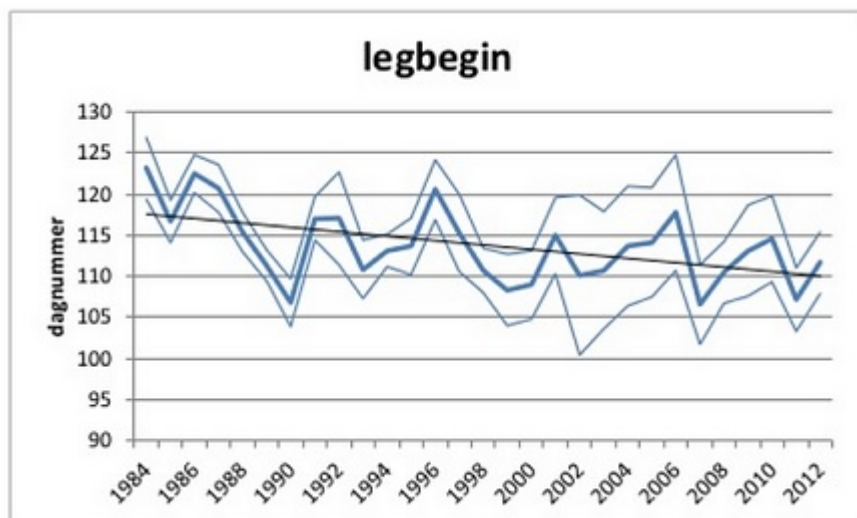

Gepubliceerd op *Sovon.nl* (<https://www.sovon.nl>)

[Home](#) > Spreeuwen leggen eerste eieren

[1]

25 maart 2014

Spreeuwen leggen eerste eieren

De eerste Spreeuwen hebben eieren gelegd in een nestkast van het Jaar van de Spreeuw. Erg vroeg! De meeste Spreeuwen beginnen in de derde week van april pas met de eileg.

Op zondag 23 maart was het zover: de camera in de kast op landgoed De Langakkers registreerde de leg van het eerste ei. Inmiddels liggen er twee glanzend blauwe eieren in de kast. De voorspelmodule op natuurkalender.nl [2] houdt geen rekening met eileg in maart en voorspelt dat 5 procent van de Spreeuwen hun eerste ei rond 10 april hebben gelegd. De meeste Spreeuwen hebben pas rond 20 april hun eerste ei gelegd. Het paartje in Leende was er dus erg vroeg bij.

Legbegin

Spreeuwen zijn sinds 1985 gemiddeld een week eerder begonnen met de eileg. De vervroeging van de leg is in kaart gebracht op basis van nestkaarten die zijn ingevuld. De deelnemers die dit jaar een Spreeuwenkast volgen, vullen ook een [nestkaart](#) [3] in, om zo nog meer te weten te komen over het broedsucces van de Spreeuw.