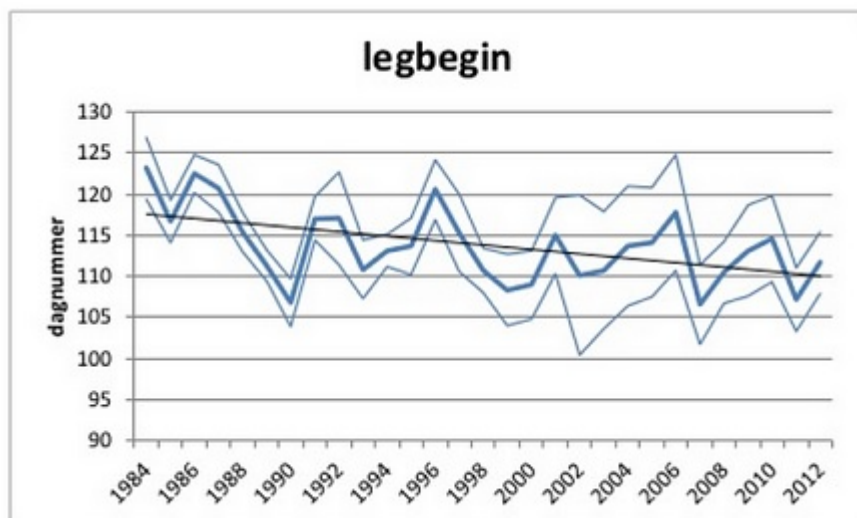

Gepubliceerd op *Sovon.nl* (<https://www.sovon.nl>)

[Home](#) > Spreeuwen leggen eerste eieren

[1]

25 maart 2014

## Spreeuwen leggen eerste eieren

De eerste Spreeuwen hebben eieren gelegd in een nestkast van het Jaar van de Spreeuw. Erg vroeg! De meeste Spreeuwen beginnen in de derde week van april pas met de eileg.

Op zondag 23 maart was het zover: de camera in de kast op landgoed De Langakkers registreerde de leg van het eerste ei. Inmiddels liggen er twee glanzend blauwe eieren in de kast. De voorspelmodule op [natuurkalender.nl](http://natuurkalender.nl) [2] houdt geen rekening met eileg in maart en voorspelt dat 5 procent van de Spreeuwen hun eerste ei rond 10 april hebben gelegd. De meeste Spreeuwen hebben pas rond 20 april hun eerste ei gelegd. Het paartje in Leende was er dus erg vroeg bij.

### Legbegin

Spreeuwen zijn sinds 1985 gemiddeld een week eerder begonnen met de eileg. De vervroeging van de leg is in kaart gebracht op basis van nestkaarten die zijn ingevuld. De deelnemers die dit jaar een Spreeuwenkast volgen, vullen ook een [nestkaart](#) [3] in, om zo nog meer te weten te komen over het broedsucces van de Spreeuw.