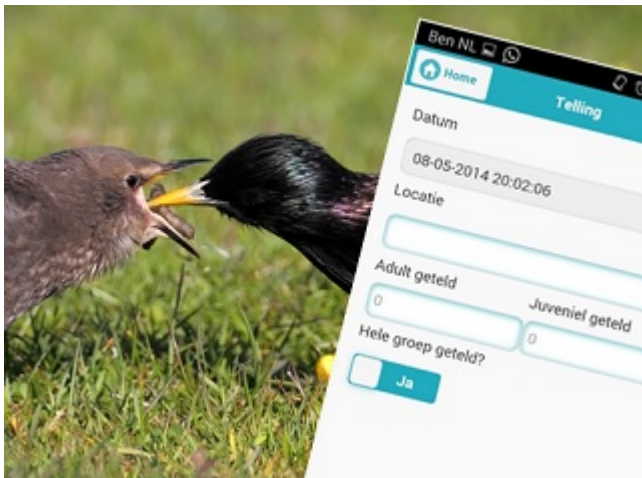

Telling juvenielen

[2]

Om meer inzicht te krijgen in jongenpercentages en regionale verschillen daarin, organiseren we in de periode **1 mei - 15 augustus** tellingen van het aandeel juveniele vogels in groepen uitzwermende Spreeuwen. Dit is een arbeidsextensieve telling: je telt zoveel groepen als je wil en geeft enkel de locatie, datum en aantal volwassen en jonge Spreeuwen door. De tellingen kunnen worden ingevoerd via een nieuwe, eenvoudige invoermodule. Daarin is ook te zien wat de verschillen tussen volwassen en jonge Spreeuwen zijn.

- Je kunt de telling invoeren via spreeuw.sovon.nl [2]
- Deze website is ook beschikbaar als [mobiele app voor uw Android-telefoon](#) [3].

Slaapplaatstellingen

In juli en oktober kunt u slaapplaatsten van spreeuwen aan ons doorgeven. Je helpt zo mee aan het verkrijgen van een zo goed mogelijk landdekkend overzicht van grote groepen slapende Spreeuwen.