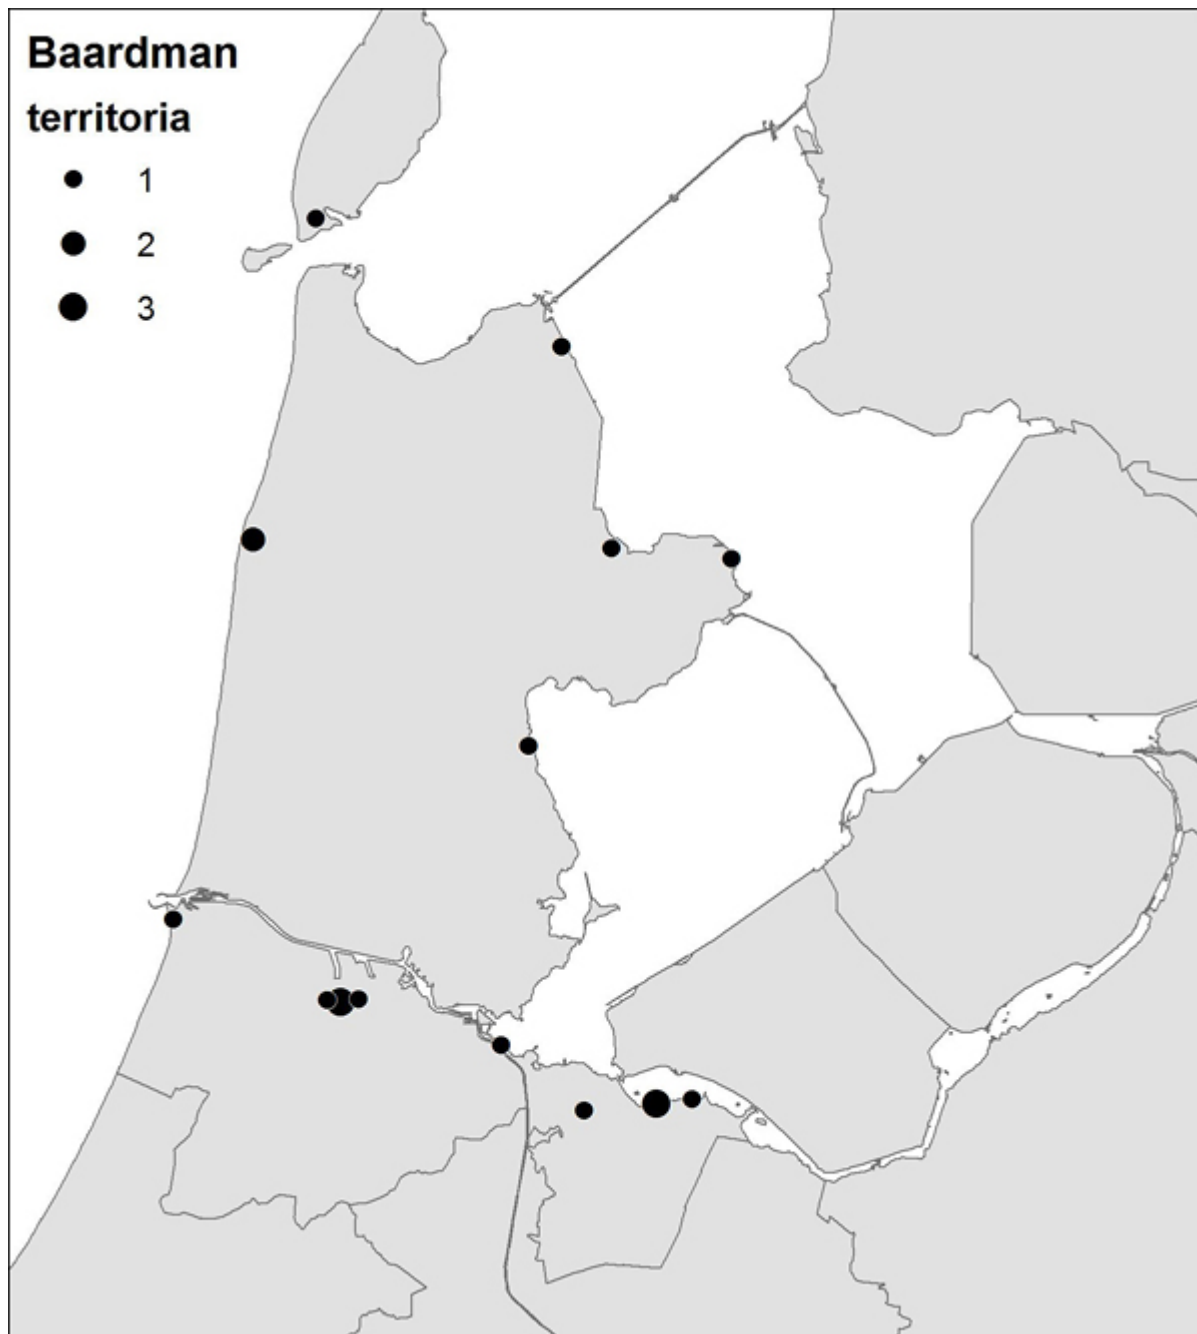

Figuur 4. Verspreiding Baardman in 2012

Mocht iemand t.a.v. de kaartjes een omissie hebben vastgesteld dan horen wij dat graag.

Contact

Patrick Bergkamp, Lsb.noordhollandzuid@sovon.nl [3] & Lsb.noordhollandnoord@sovon.nl [4]

[Disclaimer](#) [Privacyverklaring](#) [Voorwaarden](#) [Colofon](#) [Sitemap](#)