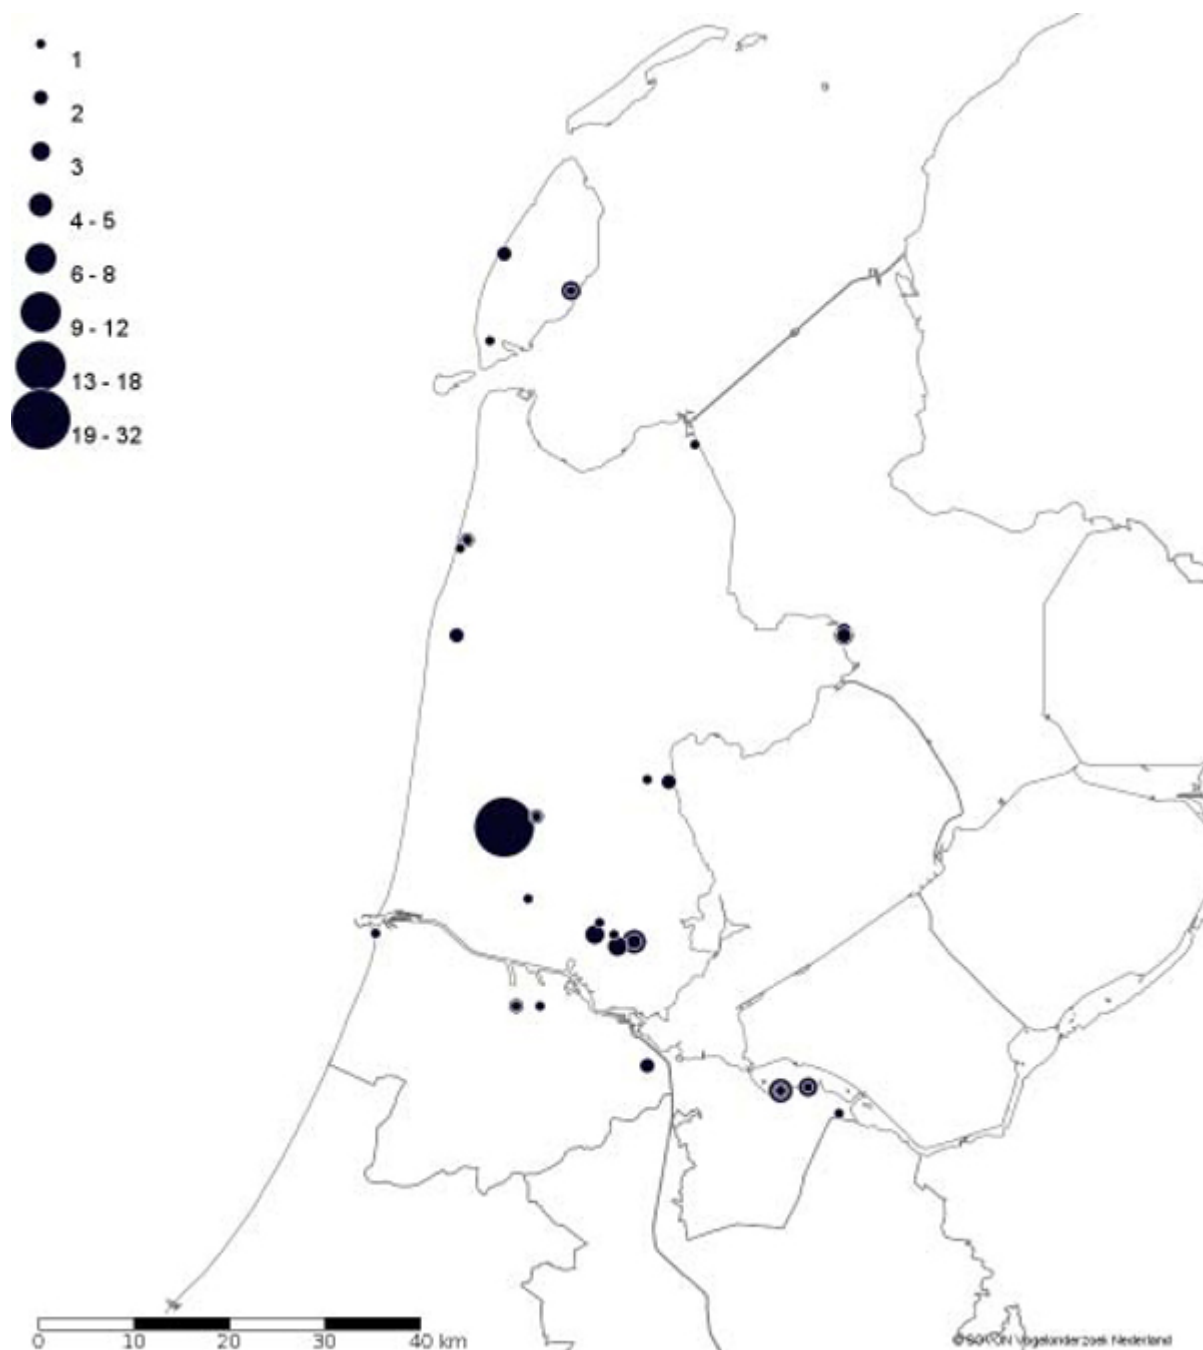

Gepubliceerd op *Sovon.nl* (<https://www.sovon.nl>)

[Home](#) > Verdere afname Baardmannen na weer een strenge winter?

[1]

17 september 2013

Verdere afname Baardmannen na weer een strenge winter?

De Baardman is een zeldzame broedvogel in Noord Holland. Het is een lastig te tellen soort omdat hij veelal in moeilijk toegankelijke gebieden broedt. Hoe heeft Baardman een wederom strenge winter doorstaan?

Door Patrick Bergkamp, DC Noord-Holland

Het aantal paren/territoria van de Baardman in Noord-Holland ligt, althans in de jaren 2009 en 2010, naar schatting tussen de 70 en 100. Concentraties van enige betekenis zijn te vinden in het Alkmaardermeer, het Ilperveld /Varkensland en het Gooimeer. Elders is het voorkomen beperkt tot 1 of enkele broedparen.