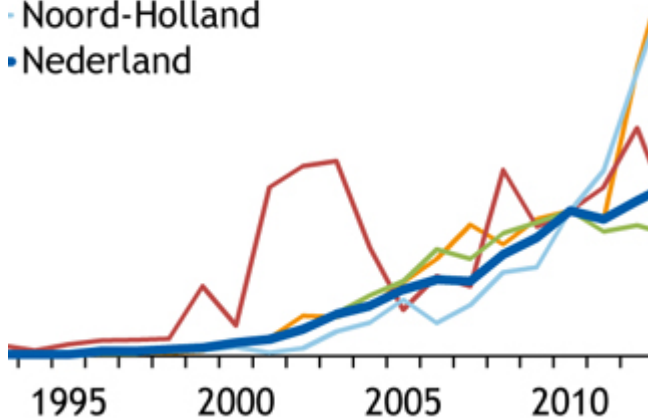

Gepubliceerd op *Sovon.nl* (<https://www.sovon.nl>)

[Home](#) > Broedvogeltrends

Publicatie

- Friesland
- Gelderland
- Zuid-Holland
- Noord-Holland
- Nederland

Broedvogeltrends

Landelijke trendcijfers van de broedvogels in Nederland. De indexen worden berekend uit de resultaten van het Meetnet Broedvogels en laten de ontwikkelingen in de broedvogelstand sinds 1990 zien. Eén van de jaren (meestal het eerste) van de reeks is op 100 gesteld, de cijfers geven dus de ontwikkeling aan ten opzichte van dit zogenaamde basisjaar.

De beoordeling van de trend is gebaseerd op die van alle monitoringprojecten die in het kader van het Netwerk Ecologische Monitoring worden uitgevoerd. De trends worden berekend met het programma TRIM.