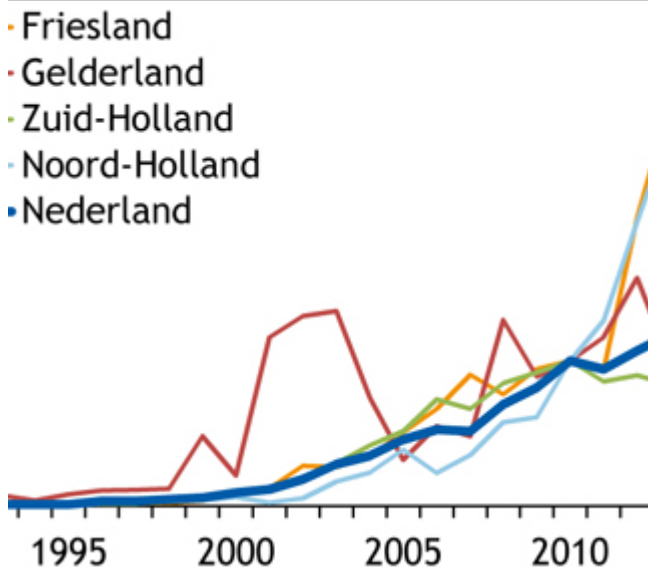

Gepubliceerd op *Sovon.nl* (<https://www.sovon.nl>)

[Home](#) > Broedvogeltrends

Publicatie

Broedvogeltrends

Landelijke trendcijfers van de broedvogels in Nederland. De indexen worden berekend uit de resultaten van het Meetnet Broedvogels en laten de ontwikkelingen in de broedvogelstand sinds 1990 zien. Eén van de jaren (meestal het eerste) van de reeks is op 100 gesteld, de cijfers geven dus de ontwikkeling aan ten opzichte van dit zogenaamde basisjaar.

De beoordeling van de trend is gebaseerd op die van alle monitoringprojecten die in het kader van het Netwerk Ecologische Monitoring worden uitgevoerd. De trends worden berekend met het programma TRIM.