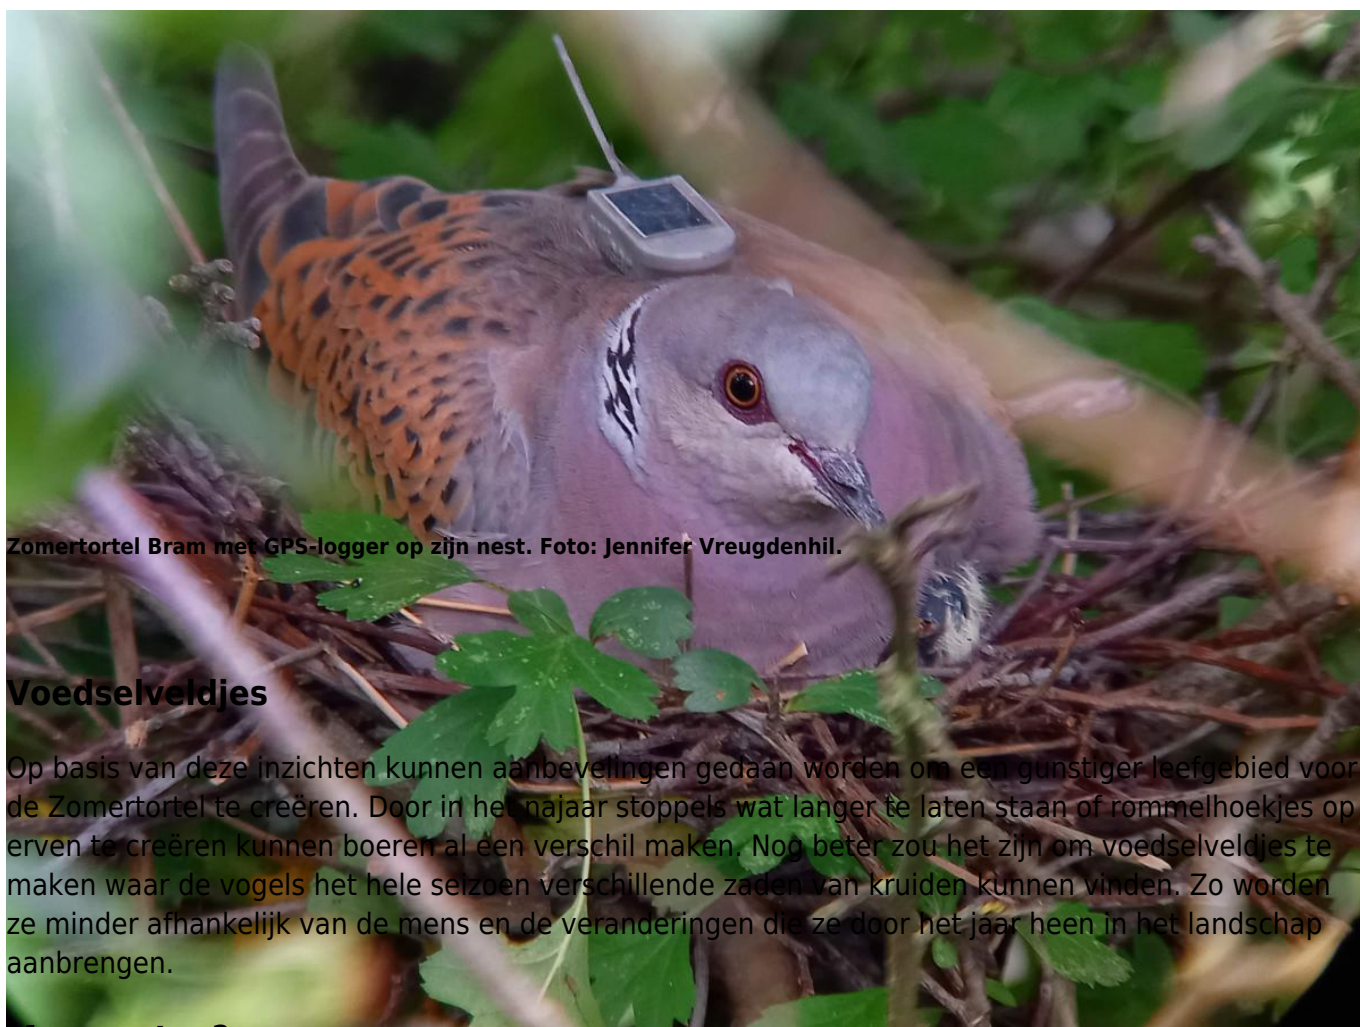

Zomertortel Bram met GPS-logger op zijn nest. Foto: Jennifer Vreugdenhil.

Voedselveldjes

Op basis van deze inzichten kunnen aanbevelingen gedaan worden om een gunstiger leefgebied voor de Zomertortel te creëren. Door in het najaar stoppels wat langer te laten staan of rommelhoekjes op erven te creëren kunnen boeren al een verschil maken. Nog beter zou het zijn om voedselveldjes te maken waar de vogels het hele seizoen verschillende zaden van kruiden kunnen vinden. Zo worden ze minder afhankelijk van de mens en de veranderingen die ze door het jaar heen in het landschap aanbrengen.

Meer weten?

Wil je meer weten over het onderzoek aan de Zomertortel? Download dan [hier](#) [2] het rapport. Meer informatie over het projecten van Jennifer Vreugdenhil kun je vinden op [zomertortels.nl](#) [3]. Ook kun je op 3 juni een actiegerichte bijeenkomst van Vogelbescherming bijwonen in het kader van Operatie Zomertortel.